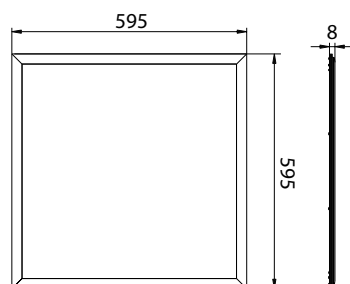

► PLK-066-320-4K