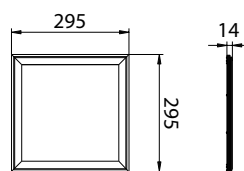

► PLZ-033-150