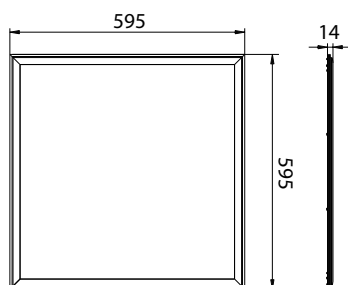

Akcesoria dodatkowe:

LDPLZ-045-DIM - zasilacz do paneli 45W z wejściem 0-10V

BEMKO	EAN	opakowanie	barwa światła [K]	moc [W]	strumień świetlny [lm]	wymiary L*W*H [mm]
C71-PLZ-033-150-4K	5900280914163	1/4	4000	15	1250	295/295/14
C71-PLZ-066-450-3K	5900280913647	1/4	3000	45	3800	595/595/14
C71-PLZ-066-450-4K	5900280908377	1/4	4000	45	4050	595/595/14
C71-PLZ-066-450-6K	5900280908209	1/4	6000	45	4100	595/595/14
C71-PLZ-066-450-4K-WH	5900280919977	1/4	4000	45	4050	595/595/14

► PLZ-066-450