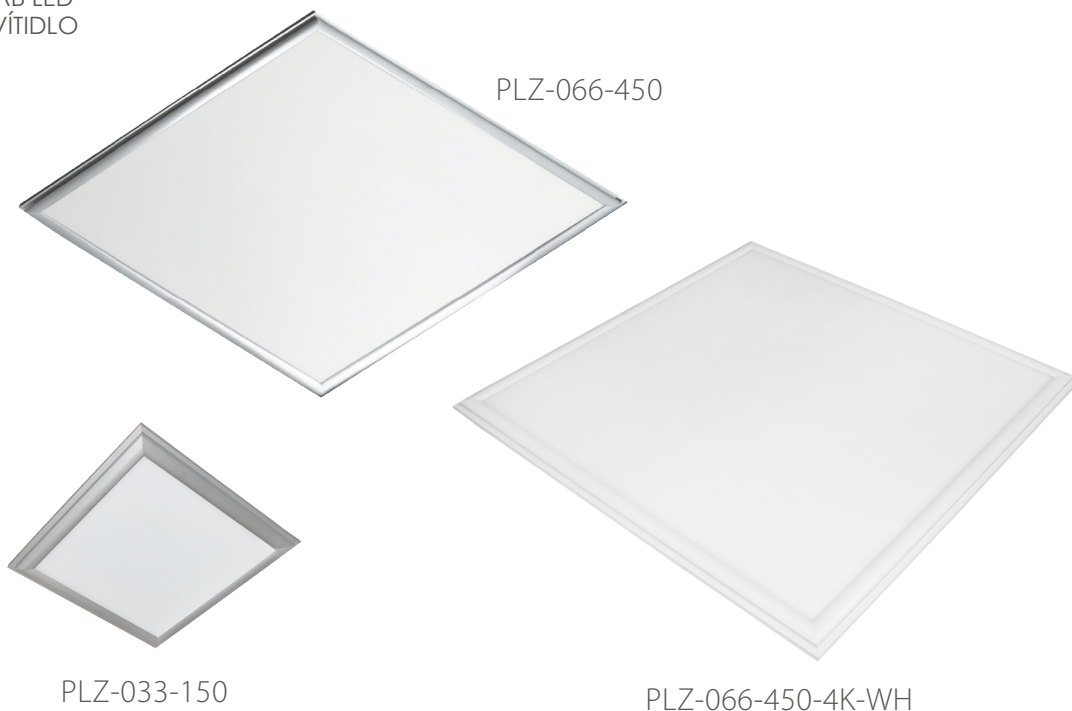

LED PANEL
LED - LEUCHTEN
ПАНЕЛЬ LED
LED SVÍTIDLO

PLZ-PTGK - zestaw montażowy

PLZ-NT5 - Zestaw montażowy N/T 5 cm

PLZ-NTL - Zestaw montażowy linka 100cm

PLZ-WH - biała obudowa

zasilacz w komplecie z oprawą

Panel PLZ zamontowany w ramce montażowej RNT066-WH (wymiar: 600x600x50mm)

Zeskanuj kod QR aby uzyskać więcej informacji o tym produkcie

Akcesoria dodatkowe:

LDPLZ-045-DIM - zasilacz do paneli 45W z wejściem 0-10V

BEMKO	EAN	opakowanie	barwa światła [K]	moc [W]	strumień świetlny [lm]	wymiary L*W*H [mm]
C71-PLZ-033-150-4K	5900280914163	1/4	4000	15	1250	295/295/14
C71-PLZ-066-450-3K	5900280913647	1/4	3000	45	3800	595/595/14
C71-PLZ-066-450-4K	5900280908377	1/4	4000	45	4050	595/595/14
C71-PLZ-066-450-6K	5900280908209	1/4	6000	45	4100	595/595/14
C71-PLZ-066-450-4K-WH	5900280919977	1/4	4000	45	4050	595/595/14