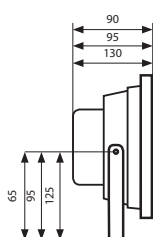

obudowa aluminiowa w postaci radiatora

uchwyt montażowy z możliwością regulacji

diody LED typ COB (Chip on Board)

szkła hartowana

kod	EAN	barwa światła [K]	kąt rozsyłu [°]	strumień światła [lm]	kolor	moc [W]	
C62-PLED-010BL-4K	5900280903044	4000	120°	500	czarny	10	
C62-PLED-010BL-6K	5900280903068	6000	120°	550	czarny	10	
C62-PLED-010GR-4K	5900280905253	4000	120°	500	szary	10	
C62-PLED-010GR-6K	5908311364758	6000	120°	550	szary	10	
C62-PLED-020BL-4K	5900280905840	4000	120°	1300	czarny	20	
C62-PLED-020BL-6K	5900280905857	6000	120°	1350	czarny	20	
C62-PLED-020GR-6K	5900280907820	4000	120°	1300	szary	20	
C62-PLED-020GR-4K	5900280908926	6000	120°	1350	szary	20	
C62-PLED-030BL-4K	5900280903082	4000	120°	1900	czarny	30	
C62-PLED-030BL-6K	5900280903105	6000	120°	2000	czarny	30	
C62-PLED-030GR-4K	5900280905260	4000	120°	1900	szary	30	
C62-PLED-030GR-6K	5908311364123	6000	120°	2000	szary	30	
C62-PLED-050BL-4K	5900280912909	4000	120°	3000	czarny	50	
C62-PLED-050BL-6K	5900280911421	6000	120°	3100	czarny	50	
C62-PLED-050GR-4K	5900280912923	4000	120°	3000	szary	50	
C62-PLED-050GR-6K	5900280911452	6000	120°	3100	szary	50	