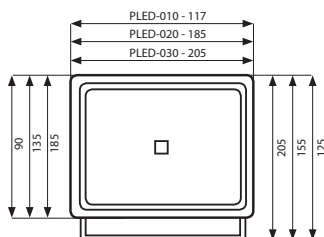

obudowa aluminiowa w postaci radiatora

uchwyt montażowy z możliwością regulacji

diody LED typ COB (Chip on Board)

szkła hartowana

kod	EAN	barwa światła [K]	kąt rozsyłu [°]	strumień światła [lm]	kolor	moc [W]	
C62-PLED-010BL-4K	5900280903044	4000	120°	500	czarny	10	
C62-PLED-010BL-6K	5900280903068	6000	120°	550	czarny	10	
C62-PLED-010GR-4K	5900280905253	4000	120°	500	szary	10	
C62-PLED-010GR-6K	5908311364758	6000	120°	550	szary	10	
C62-PLED-020BL-4K	5900280905840	4000	120°	1300	czarny	20	
C62-PLED-020BL-6K	5900280905857	6000	120°	1350	czarny	20	
C62-PLED-020GR-6K	5900280907820	4000	120°	1300	szary	20	
C62-PLED-020GR-4K	5900280908926	6000	120°	1350	szary	20	
C62-PLED-030BL-4K	5900280903082	4000	120°	1900	czarny	30	
C62-PLED-030BL-6K	5900280903105	6000	120°	2000	czarny	30	
C62-PLED-030GR-4K	5900280905260	4000	120°	1900	szary	30	
C62-PLED-030GR-6K	5908311364123	6000	120°	2000	szary	30	
C62-PLED-050BL-4K	5900280912909	4000	120°	3000	czarny	50	
C62-PLED-050BL-6K	5900280911421	6000	120°	3100	czarny	50	
C62-PLED-050GR-4K	5900280912923	4000	120°	3000	szary	50	
C62-PLED-050GR-6K	5900280911452	6000	120°	3100	szary	50	