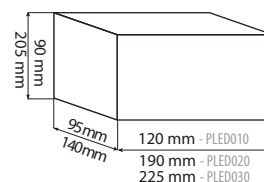

obudowa aluminiowa w postaci radiatora

uchwyt montażowy z możliwością regulacji

diody LED typ COB (Chip on Board)

szkła hartowana

kod	EAN	barwa światła [K]	kąt rozsyłu [°]	strumień światła [lm]	kolor	moc [W]	
C62-PLED-010BL-4K	5900280903044	4000	120°	500	czarny	10	
C62-PLED-010BL-6K	5900280903068	6000	120°	550	czarny	10	
C62-PLED-010GR-4K	5900280905253	4000	120°	500	szary	10	
C62-PLED-010GR-6K	5908311364758	6000	120°	550	szary	10	
C62-PLED-020BL-4K	5900280905840	4000	120°	1300	czarny	20	
C62-PLED-020BL-6K	5900280905857	6000	120°	1350	czarny	20	
C62-PLED-020GR-6K	5900280907820	4000	120°	1300	szary	20	
C62-PLED-020GR-4K	5900280908926	6000	120°	1350	szary	20	
C62-PLED-030BL-4K	5900280903082	4000	120°	1900	czarny	30	
C62-PLED-030BL-6K	5900280903105	6000	120°	2000	czarny	30	
C62-PLED-030GR-4K	5900280905260	4000	120°	1900	szary	30	
C62-PLED-030GR-6K	5908311364123	6000	120°	2000	szary	30	
C62-PLED-050BL-4K	5900280912909	4000	120°	3000	czarny	50	
C62-PLED-050BL-6K	5900280911421	6000	120°	3100	czarny	50	
C62-PLED-050GR-4K	5900280912923	4000	120°	3000	szary	50	
C62-PLED-050GR-6K	5900280911452	6000	120°	3100	szary	50	