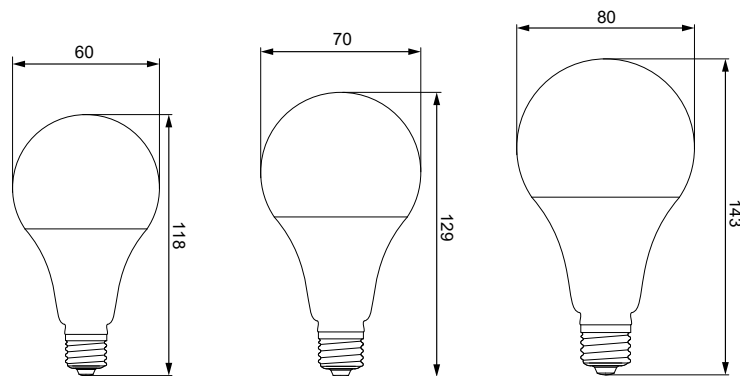

LED LAMPS - E27
LED-BIRNE - E27
ΛΑΜΠΑ LED - E27
SVĚTLNÉ ZDROJE LED - E27

gwint E27

klosz mleczny

opakowanie z eurozawieszką

Dimmable

możliwa współpraca
ze ściemniaczem

Kąt rozsyłu światła: 270°

E27-A70-140

E27-A60-080
E27-A60-100
E27-A60-120E27-A80-160
E27-A80-180

ecoline	EAN	opakowanie zbiorcze	barwa światła [K]	strumień światła [lm]	moc [W]	klasa energetyczna
D85-E27-A60-080-3K	5900280915153	1/25/100	3000	660	8	A+
D85-E27-A60-080-4K	5900280915160	1/25/100	4000	690	8	A+
D85-E27-A60-100-3K	5900280921505	1/25/100	3000	860	10	A+
D85-E27-A60-100-4K	5900280921536	1/25/100	4000	890	10	A+
D85-E27-A60-120-3K	5900280913159	1/25/100	3000	1055	12	A+
D85-E27-A60-120-4K	5900280915047	1/25/100	4000	1100	12	A+
D85-E27-A70-140-3K	5900280919717	1/25/100	3000	1220	14	A+
D85-E27-A70-140-4K	5900280919748	1/25/100	4000	1250	14	A+
D85-E27-A80-160-3K	5900280919724	1/25/100	3000	1380	16	A+
D85-E27-A80-160-4K	5900280919755	1/25/100	4000	1420	16	A+
D85-E27-A80-180-3K	5900280919731	1/25/100	3000	1520	18	A+
D85-E27-A80-180-4K	5900280919762	1/25/100	4000	1580	18	A+