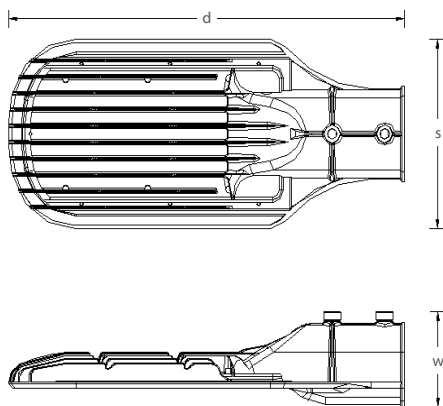

LED PARK LUMINAIRE
 PARKLEUCHTE
 СВЕТОДИОДНЫЙ СВЕТИЛЬНИК
 LED SVÍTIDLO

Energoszczędne diody LED

Radiator odprowadzający ciepło

Śruby zapewniające solidny montaż oprawy na słupie

do 100lm/W

A++
 A+
 A } LED

- CRI >70
- I klasa ochronności
- diody SMD 2835

MATERIAŁ ► stop aluminium (ADC12), PC (poliwęglan)
 MATERIAL ► aluminum alloy, PC (polycarbonate)
 MATERIAL ► aluminiumlegierung, PC (polycarbonate)
 МАТЕРИАЛ ► алюминиевый сплав, PC (поликарбонат)
 MATERIAL ► hliník, PC

Kod	EAN	Opakowanie	Barwa światła [K]	Strumień świetlny [lm]	Moc [W]	Wymiary d/s/w [mm]	maksymalna średnica otworu montażowego [mm]
C81-LOP1-030BL-4K	5900280923530	1	4000	3000	30	302/130/66	ø45
C81-LOP1-050BL-4K	5900280923547	1	4000	5000	50	396/170/88	ø60
C81-LOP1-070BL-4K	5900280923554	1	4000	7000	70	396/170/88	ø60
C81-LOP1-100BL-4K	5900280923561	1	4000	10 000	100	460/220/88	ø60
C81-LOP1-120BL-4K	5900280923578	1	4000	12 000	120	460/220/88	ø60

AKCESORIA

Kod	EAN	Opis
C82-KUL1-60-UR	5900280919991	Uchwyt regulowany
C82-KUL1-5060-AD	5900280920010	Adapter do montażu LOP1-030 na słupie Ø60mm