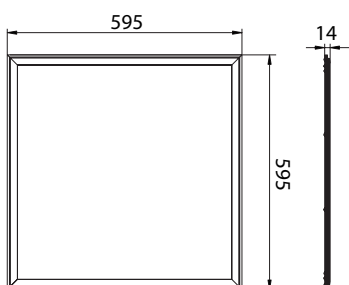

Kod	EAN	Opakowanie	Barwa światła [K]	Moc [W]	Strumień świetlny [lm]	Wymiary d/s/w [mm]
C71-PLZ-066-500-4K-WH	5900280923349	1	4000	50	5000	595/595/14
C71-PLZ-066-500-6K-WH	5900280923363	1	6000	50	5100	595/595/14
C71-PLZ-123-500-4K-WH	5900280923387	1	4000	50	5000	1295/295/14
C71-PLZ-123-500-6K-WH	5900280923400	1	6000	50	5100	1295/295/14

► PLZ-066-500

Kod	EAN	Opis
C71-RNT066-AL	5900280920980	RAMKA MONTAŻOWA DO PANELU 60x60 ALUMINIUM
C71-RNT066-WH	5900280914897	RAMKA MONTAŻOWA DO PANELU 60x60 BIAŁA
C71-RNT066-WH-ECO	5900280923967	RAMKA MONTAŻOWA DO PANELU 60x60 BIAŁA ECO
C71-RNT123-AL	5900280921000	RAMKA MONTAŻOWA DO PANELU 30x120 ALUMINIUM
C71-RNT123-WH	5900280920997	RAMKA MONTAŻOWA DO PANELU 30x120 BIAŁA