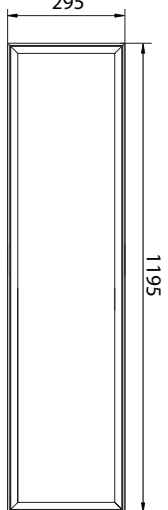

Zasilacz w komplecie z oprawą

PLZ-PTGK - zestaw montażowy

PLZ-NTL - Zestaw montażowy linka 100cm

MATERIAŁ ► tworzywo sztuczne, metal
MATERIAL ► plastic, metal
MATERIAL ► Kunststoff, Metall
МАТЕРІАЛ ► пластик, металл
ТЕЛО SVÍTIDLA ► plastové, ocelový plech

Kod	EAN	Opakowanie	Barwa światła [K]	Moc [W]	Strumień świetlny [lm]	Wymiary d/s/w [mm]
C71-PLZ-066-500-4K-WH	5900280923349	1	4000	50	5000	595/595/14
C71-PLZ-066-500-6K-WH	5900280923363	1	6000	50	5100	595/595/14
C71-PLZ-123-500-4K-WH	5900280923387	1	4000	50	5000	1295/295/14
C71-PLZ-123-500-6K-WH	5900280923400	1	6000	50	5100	1295/295/14

► PLZ-123-500

Ramka, Frame
Montaż natynkowy, Surface mounted

RNT066-WH, RNT066-AL

Uchwyty, Brakets
Montaż w płycie GK, Mounted in drywall

PTGK

Linki, Cords
Montaż na linkach, Hanging suspension

AC220-240V

NTL