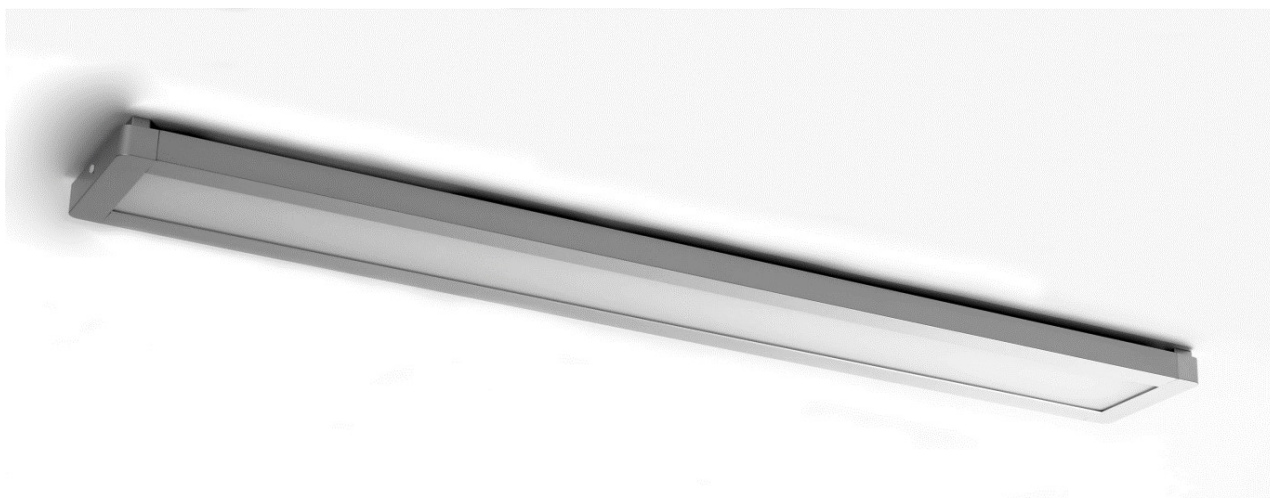

## Přisazené LED svítidlo ALENA

### Popis

Přisazené interiérové LED svítidlo ALENA v dvou barevných variantách stříbrná a bílá.

### Technické parametry

Výkon	25W		35W		48W	
Zdroj světla	LED		LED		LED	
CRI			>80			
Světelný tok	2100lm		3000lm		4100lm	
Stupeň krytí			IP20			
Teplota chromatičnosti			4 000K			
Rozměry	547/161/31		847/161/31		1147/161/31	
Napájení			230V/50Hz			
Záruka			2 roky			
Barva	bílá	stříbrná	bílá	stříbrná	bílá	stříbrná
EAN	8592687400393	8592687400423	8592687400409	8592687400430	8592687400416	8592687400447
Obj. kód	127010	127011	127012	127013	127014	127015