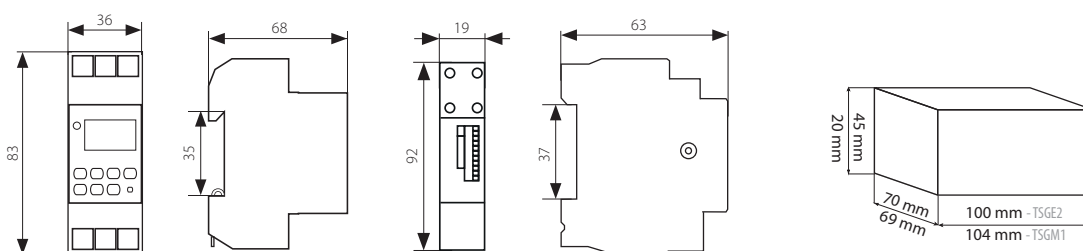

styki bezpiecznikowe - normalnie zamknięte 4-3 (NC), normalnie otwarte 4-5 (NO)

zaciski/sruby ze stali ocynkowanej

TSGE2 - wyświetlacz LCD

dioda sygnalizująca załączenie programu w TSGE2

Schelinger	EAN	typ	min max czas włączenia	opakowanie
kod	EAN			
A26-TSGM1	5900280917768	mechaniczny dobowy	15min/24h	1/10/100
A26-TSGE2	5900280910998	elektroniczny tygodniowy	1min/8 programów/dzień	1/10/100