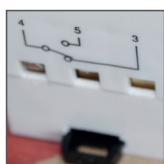

styki bezpiecznikowe - normalnie zamknięte 4-3 (NC), normalnie otwarte 4-5 (NO)

zaciski/sruby ze stali ocynkowanej

TSGE2 - wyświetlacz LCD

dioda sygnalizująca załączenie programu w TSGE2

Schelinger	EAN	typ	min max czas włączenia	opakowanie
kod	EAN			
A26-TSGM1	5900280917768	mechaniczny dobowy	15min/24h	1/10/100
A26-TSGE2	5900280910998	elektroniczny tygodniowy	1min/8 programów/dzień	1/10/100