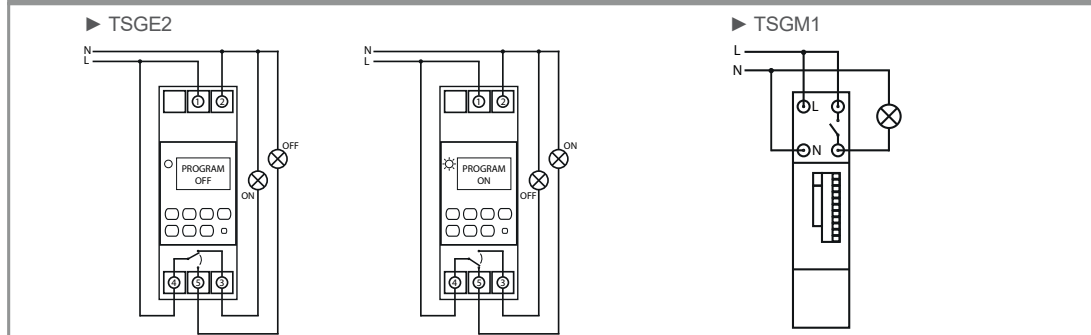

styki bezpiecznikowe - normalnie zamknięte 4-3 (NC), normalnie otwarte 4-5 (NO)

zaciski/sruby ze stali ocynkowanej

TSGE2 - wyświetlacz LCD

dioda sygnalizująca załączenie programu w TSGE2

Schelinger	EAN	typ	min max czas włączenia	opakowanie
kod	EAN			
A26-TSGM1	5900280917768	mechaniczny dobowy	15min/24h	1/10/100
A26-TSGE2	5900280910998	elektroniczny tygodniowy	1min/8 programów/dzień	1/10/100

Przykładowa instalacja

TSGM: PODTRZYMYWANIE PRACY ▶ 100 h
TSGE: PODTRZYMYWANIE PRACY ▶ 14 dni