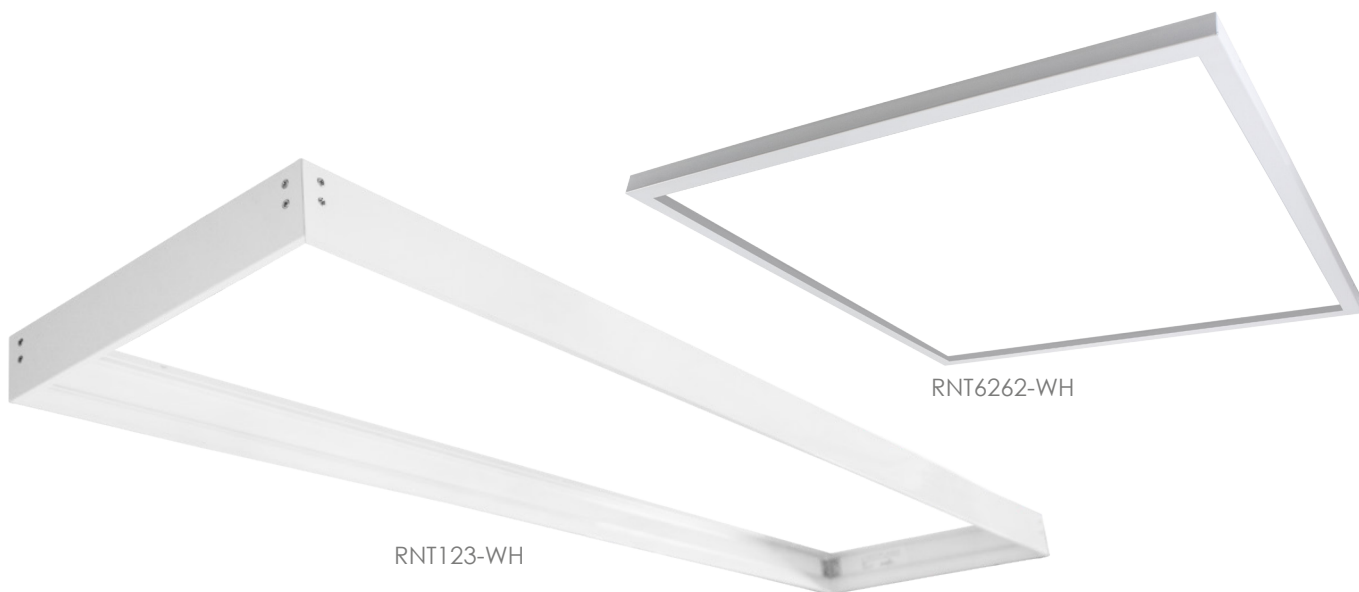

RNT066-WH

RNT066-WH-ECO

RNT123-WH

RNT6262-WH

RNT-WH  
panel zamontowany w ramce

RNT-WH  
ramka w kolorze białym

RNT  
kątownik do łączenia  
elementów ramki

RNT-WH-ECO  
szybki montaż bezśrubowy

kod

C71-RNT066-WH  
C71-RNT066-WH-ECO  
C71-RNT123-WH  
C71-RNT123-WH-ECO  
C71-RNT6262-WH

EAN

5900280914897  
5900280923967  
5900280920997  
5900280931023  
5907623689870

opakowanie

RAMKA MONTAŻOWA N/T DO PANELI 60x60 BIAŁA  
RAMKA MONTAŻOWA N/T DO PANELI 60x60 BIAŁA ECO  
RAMKA MONTAŻOWA N/T DO PANELI 30x120 BIAŁA  
RAMKA MONTAŻOWA N/T DO PANELI 30x120 BIAŁA ECO  
RAMKA - ADAPTER DO MONTAŻU PANELI 60x60 W SUFICIE PODWIESZANYM 62x62 BIAŁA