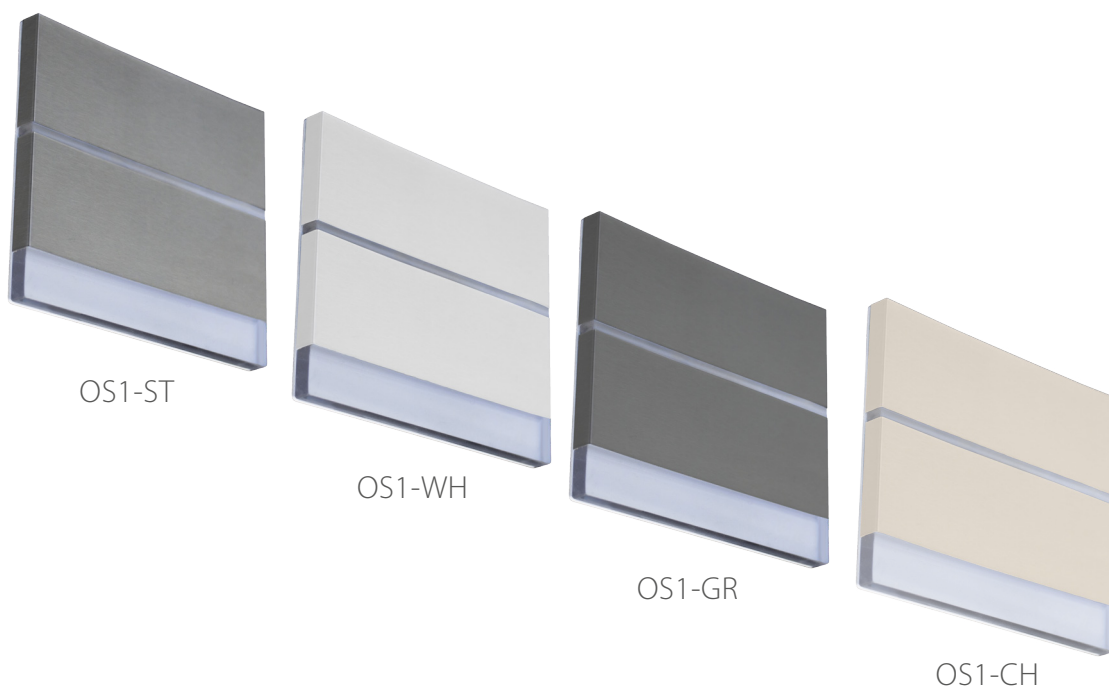

STEPPER

LED STAIR LAMP
LED TREPPENBELEUCHTUNG
ПОДСВЕТКА ЛЕСТНИЦЫ
LED OSVĚTLENÍ SCHODIŠTĚ

źródła światła LED

montaż w puszcze Ø60

wtyczka do zasilacza

światło rozproszone przez szkło

MATERIAŁ ► metal
MATERIAL ► metal
MATERIAL ► metall
МАТЕРИАЛ ► металл
MATERIÁL ► ocelový plech

BEMKO	EAN	opakowanie	Barwa światła [K]	strumień świetlny [lm]	moc [W]	kolor
C47-OS1-CH3K	5900280932075	1	3000	75	0,8	szampański
C47-OS1-CH6K	5900280932082	1	6000	75	0,8	szampański
C47-OS1-GR3K	5900280932051	1	3000	75	0,8	szary
C47-OS1-GR6K	5900280932068	1	6000	75	0,8	szary
C47-OS1-ST3K	5900280932020	1	3000	75	0,8	stalowy
C47-OS1-ST6K	5900280933102	1	6000	75	0,8	stalowy
C47-OS1-WH3K	5900280921420	1	3000	75	0,8	biały
C47-OS1-WH6K	5900280921437	1	6000	75	0,8	biały