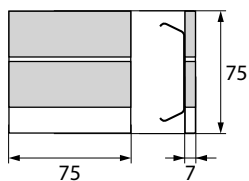

MATERIAŁ ► metal
MATERIAL ► metal
MATERIAL ► metall
МАТЕРИАЛ ► металл
MATERIÁL ► ocelový plech

BEMKO	EAN	opakowanie	Barwa światła [K]	strumień świetlny [lm]	moc [W]	kolor
C47-OS1-CH3K	5900280932075	1	3000	75	0,8	szampański
C47-OS1-CH6K	5900280932082	1	6000	75	0,8	szampański
C47-OS1-GR3K	5900280932051	1	3000	75	0,8	szary
C47-OS1-GR6K	5900280932068	1	6000	75	0,8	szary
C47-OS1-ST3K	5900280932020	1	3000	75	0,8	stalowy
C47-OS1-ST6K	5900280933102	1	6000	75	0,8	stalowy
C47-OS1-WH3K	5900280921420	1	3000	75	0,8	biały
C47-OS1-WH6K	5900280921437	1	6000	75	0,8	biały

► OS1