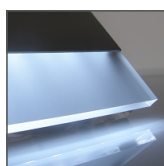

STEPPER

LED STAIR LAMP
LED TREPPENBELEUCHTUNG
ПОДСВЕТКА ЛЕСТНИЦЫ
LED OSVĚTLENÍ SCHODIŠTĚ

źródła światła LED

montaż w puszcze Ø60

wtyczka do zasilacza

światło rozproszone przez szkło

MATERIAŁ ► metal
MATERIAL ► metal
MATERIAL ► metall
МАТЕРИАЛ ► металл
MATERIÁL ► ocelový plech

BEMKO	EAN	opakowanie	Barwa światła [K]	strumień świetlny [lm]	moc [W]	kolor
C47-OS1-CH3K	5900280932075	1	3000	75	0,8	szampański
C47-OS1-CH6K	5900280932082	1	6000	75	0,8	szampański
C47-OS1-GR3K	5900280932051	1	3000	75	0,8	szary
C47-OS1-GR6K	5900280932068	1	6000	75	0,8	szary
C47-OS1-ST3K	5900280932020	1	3000	75	0,8	stalowy
C47-OS1-ST6K	5900280933102	1	6000	75	0,8	stalowy
C47-OS1-WH3K	5900280921420	1	3000	75	0,8	biały
C47-OS1-WH6K	5900280921437	1	6000	75	0,8	biały