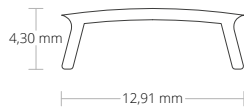

## PO23 CORNER | ECK

LED Stripes max. 11 mm  
25,66 mm x 17,51 mm | 230 g/m

200 cm 550 cm 200 cm 200 cm  
8104052 8104056 8104053 8104050

 **Z02**  
Mounting Clips  
Montageklammer  
8104050

max.  
11 mm

OEM

## COVERS | ABDECKUNGEN

**C8** opal/satinised | opal/satiniert | 65 %  
PC | 12,91 mm x 4,30 mm  
200cm 300cm 600cm  
8600013 8600028 8600056

**C9** transparent/klar | 85 %  
PC | 12,91 mm x 4,30 mm  
200cm  
8600012