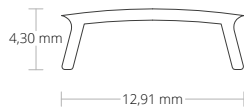

## PO23 CORNER | ECK

LED Stripes max. 11 mm  
25,66 mm x 17,51 mm | 230 g/m

200 cm 550 cm 200 cm 200 cm  
8104052 8104056 8104053 8104050

 **Z02**  
Mounting Clips  
Montageklammer  
8104050

max.  
11 mm

OEM

## COVERS | ABDECKUNGEN

**C8** opal/satinised | opal/satiniert | 65 %  
PC | 12,91 mm x 4,30 mm  
200cm 300cm 600cm  
8600013 8600028 8600056

**C9** transparent/klar | 85 %  
PC | 12,91 mm x 4,30 mm  
200cm  
8600012