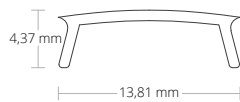

PL1 SURFACE | AUFBAU

flat | flach | LED Stripes max. 12 mm
16,80 mm x 5,91 mm | 79 g/m

- 200 cm **8106012**
- 550 cm **8106016**
- 200 cm **8106013**
- 200 cm **8106014**

Z01
Mounting Clips
Montageklammer
■ **8106210**

PL10.1
Mounting Profile
Montageprofil
10 cm **8101085**
200 cm **8101080**

max.
12 mm

OEM

COVERS | ABDECKUNGEN

C1 opal/satinised | opal/satiniert | 65 %
PC | 13,81 mm x 4,37 mm
200cm **8600004** 250cm **8600026** 600cm **8600056**

C2 transparent | klar | 85 %
PC | 13,81 mm x 4,37 mm
200cm **8600003**

C32 black/matt | schwarz/matt | 25 %
PC | 13,81 mm x 4,37 mm
200cm **8600070** 600cm **8600071**

END CAPS | ENDKAPPEN

E1 PVC | 1 PCS/STK
■ **E1** **8106015** □ **E1W** **8106017** ■ **E1B** **8106018**