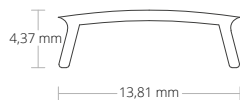

PL8 RECESSED | EINBAU

flat/wings | flach/Flügel | LED Stripes max. 12 mm
23,07 mm x 5,91 mm | 82 g/m

200 cm **8106082** 200 cm **8106088** 200 cm **8106089**

Z01 Mounting Clips
Montageklammer
8106210

PL10.1 Mounting Profile
Montageprofil
10 cm **8101085**
200 cm **8101080**

max.
12 mm

OEM

COVERS | ABDECKUNGEN

C1 opal/satinised | opal/satiniert | 65 %
PC | 13,81 mm x 4,37 mm
200cm **8600004** 250cm **8600026** 600cm **8600056**

C2 transparent | klar | 85 %
PC | 13,81 mm x 4,37 mm
200cm **8600003**

C32 black/matt | schwarz/matt | 25 %
PC | 13,81 mm x 4,37 mm
200cm **8600070** 600cm **8600071**

END CAPS | ENDKAPPEN

E25 PVC | 1 PCS/STK
E25 **8106085** E25W **8106086** E25B **8106087**

E26 PVC | 1 PCS/STK | Cable/Kabel
E26 **8106080** E26W **8106083** E26B **8106084**