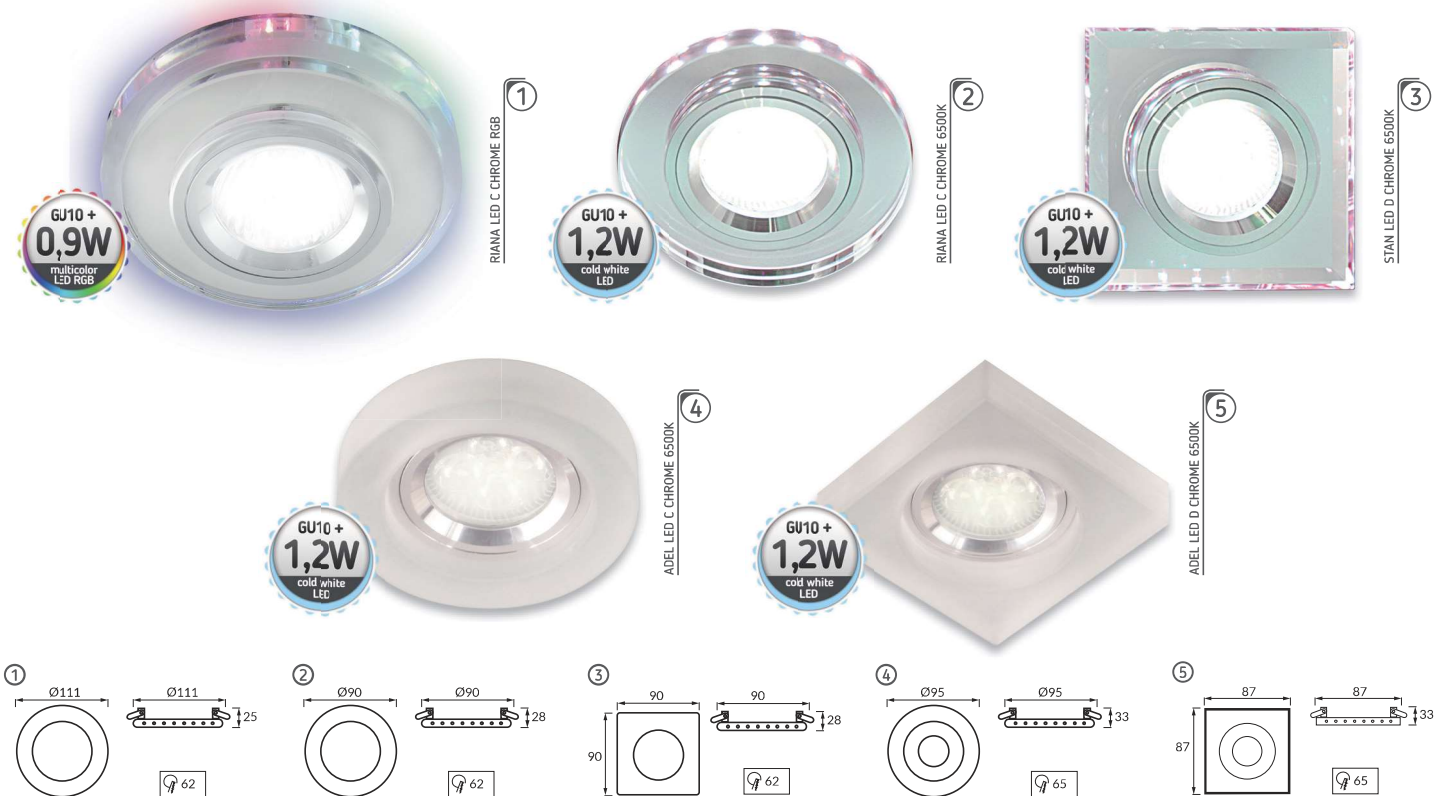

# RIANA LED / STAN LED / ADEL LED

STRÜHM

Icon	01234	ABCDE	Icon	Barcode
1	02917	RIANA LED C CHROME RGB	przezroczysty+chrom próhledný+chrom priehľadný+chróm	5901477329173
2	02918	RIANA LED C CHROME 6500K		5901477329180
3	02919	STAN LED D CHROME 6500K		5901477329197
4	03183	ADEL LED C CHROME 6500K	mrožene szkło+chrom namrzlé sklo+chrom matné sklo+chróm	5901477331831
5	03184	ADEL LED D CHROME 6500K		5901477331848

Icon	Materiał / Materiál / Material
PL:	odlew stopu aluminium, szkło
CZ:	odlitek z hliníkové slitiny, sklo
SK:	odliatok z hliníkovej zliatiny, sklo

Icon	Uwagi / Komentář / Komentáre
1	PL: w komplecie ozdobne diody SMD LED: 230V-, 0,9 W, RGB (wiele kolorów)
	CZ: SMD LED je součástí dodávky: 230V-, 0,9 W, RGB (vícebarevný)
	SK: SMD LED je súčasťou dodávky: 230V-, 0,9 W, RGB (viacfarebný)

Icon	Uwagi / Komentář / Komentáre
2...5	PL: w komplecie ozdobne diody SMD LED: 230V-, 1,2 W, 6500 K (zimnobiała)
	CZ: SMD LED je součástí dodávky: 230V-, 1,2 W, 6500 K (studená bílá)
	SK: SMD LED je súčasťou dodávky: 230V-, 1,2 W, 6500 K (studená biela)