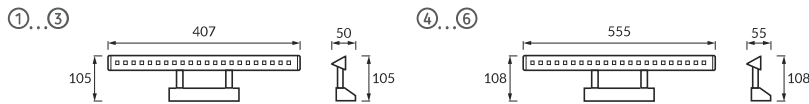

# ALBATROS-x HL665xL / RITON LED

STRÜHM HOTOZ

| Icon | 01234 | ABCDE                           | Icon | Icon       | Icon   | Icon  | Icon | Icon   |               |
|------|-------|---------------------------------|------|------------|--------|---|------|--|---------------|
| 1    | 02481 | ALBATROS-4 HL6651L CHROME 4200K | 4 W  | 21 SMD LED | 360 lm | chrom / chrom / chróm                                   |      | neutrnln biala<br>neutrnln bialá<br>neutrnln biala | 5901477324819 |
| 2    | 03072 | RITON LED 4W MAT CHROME 4000K   |      |            |        | matowy chrom / matný chrom / matný chróm                |      |  | 5901477330728 |
| 3    | 03073 | RITON LED 4W ANTIC BRASS 4000K  |      |            |        | antyczny mosiadz / starozitny mosaz / starozitny mosadz |      |  | 5901477330735 |
| 4    | 02482 | ALBATROS-6 HL6652L CHROME 4200K | 6 W  | 30 SMD LED | 500 lm | chrom / chrom / chróm                                   |      |  | 5901477324826 |
| 5    | 03074 | RITON LED 6W MAT CHROME 4000K   |      |            |        | matowy chrom / matný chrom / matný chróm                |      |  | 5901477330742 |
| 6    | 03075 | RITON LED 6W ANTIC BRASS 4000K  |      |            |        | antyczny mosiadz / starozitny mosaz / starozitny mosadz |      |  | 5901477330759 |