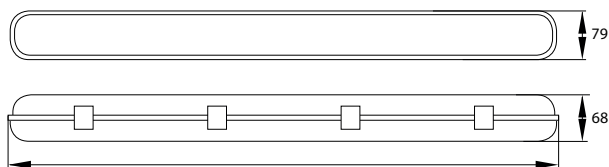

HLA2 ALWIR 2

LED HERMETIC FIXTURE
LED FEUCHTRAUMWANNENLEUCHE
ГЕРМЕТИЧЕСКИЙ СВЕТИЛЬНИК LED
PRACHOTĚSNÉ SVIETIDLO LED

- 230V
50Hz
- PF
>0,9
- 4000K
- CRI
Ra ≥ 80
- 120°
- 50000h
- 30000x
- IK 08
- TÜV
- 40°C
-20°C
- IP 65

MATERIAŁ ► obudowa: PC, klosz: PC
 MATERIAL ► enclosure: PC, lamp cover: PC
 MATERIAL ► gehäuse: PC, schirm: PC
 МАТЕРИАЛ ► корпус: PC, колпак: PC
 MATERIÁL ► pouzdro: PC, stínidlo: PC

HLA-060-180: 605
 HLA-120-360: 1205
 HLA-150-480: 1505