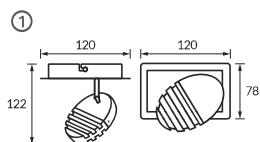

ARTO LED

STRÜHM

	01234	ABCDE					
1	03186	ARTO LED 1D 3000K	5 W	450 lm			5901477331862
2	03187	ARTO LED 2I 3000K	2 x 5 W	2 x 450 lm	chrom chrom chróm	ciepłobiała teplá bílá teplá biela	5901477331879
3	03188	ARTO LED 3I 3000K	3 x 5 W	3 x 450 lm			5901477331886
4	03189	ARTO LED 4I 3000K	4 x 5 W	4 x 450 lm			5901477331893