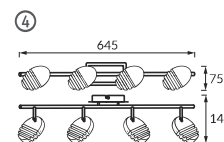

ARTO LED

STRÜHM

	01234	ABCDE					
1	03186	ARTO LED 1D 3000K	5 W	450 lm			5901477331862
2	03187	ARTO LED 2I 3000K	2 x 5 W	2 x 450 lm	chrom chrom chróm	ciepłobiała teplá bílá teplá biela	5901477331879
3	03188	ARTO LED 3I 3000K	3 x 5 W	3 x 450 lm			5901477331886
4	03189	ARTO LED 4I 3000K	4 x 5 W	4 x 450 lm			5901477331893