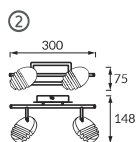

ARTO LED

STRÜHM

	01234	ABCDE					
1	03186	ARTO LED 1D 3000K	5 W	450 lm			5901477331862
2	03187	ARTO LED 2I 3000K	2 x 5 W	2 x 450 lm	chrom chrom chróm	ciepłobiała teplá bílá teplá biela	5901477331879
3	03188	ARTO LED 3I 3000K	3 x 5 W	3 x 450 lm			5901477331886
4	03189	ARTO LED 4I 3000K	4 x 5 W	4 x 450 lm			5901477331893