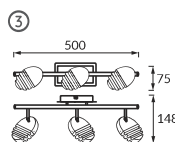

ARTO LED

STRÜHM

	01234	ABCDE					
1	03186	ARTO LED 1D 3000K	5 W	450 lm			5901477331862
2	03187	ARTO LED 2I 3000K	2 x 5 W	2 x 450 lm	chrom chrom chróm	ciepłobiała teplá bílá teplá biela	5901477331879
3	03188	ARTO LED 3I 3000K	3 x 5 W	3 x 450 lm			5901477331886
4	03189	ARTO LED 4I 3000K	4 x 5 W	4 x 450 lm			5901477331893