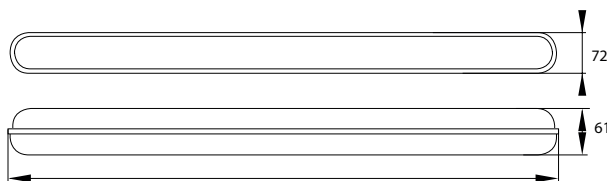

IP 65

MATERIAŁ ► obudowa: PC, klosz: PC
MATERIAL ► enclosure: PC, lamp cover: PC
MATERIAL ► gehäuse: PC, schirm: PC
МАТЕРИАЛ ► корпус: PC, колпак: PC
MATERIAŁ ► pouzdro: PC, stínidlo: PC

HLB-060-180: 590
HLB-120-360: 1180
HLB-150-480: 1480