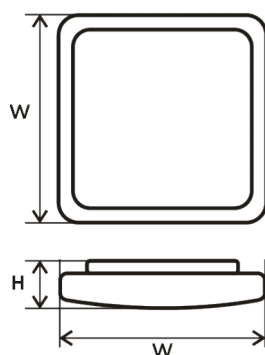

### CHARAKTERYSTYKA / FEATURES

- Dekoracyjna obudowa.
- Biały klosz.
- Szczelność IP20

- Decorative die-cast.
- White lampshade.
- Shell protection IP20

### KRZYWA ROZSYŁU / PHOTOMETRICS DISTRIBUTION

### WYMIARY / DIMENSIONS

### DANE TECHNICZNE / SPECIFICATIONS

Model	Input Volt. Napięcie (V)	Power Moc (W)	Lifespan Żywotność (h)	Fixture Dim. Wymiary W x H (mm)	(Ra)	Colour Temp. Temperatura Barw (K)	Luminous Flux Strumień Świetlny (lm)
BEETLE512	220-240	12	30 000	250x110	<80	4000	960
BEETLE516	220-240	16	30 000	300x110	<80	4000	1280
BEETLE524	220-240	22	30 000	350x110	<80	4000	1760
BEETLE536	220-240	32	30 000	380x110	<80	4000	2560