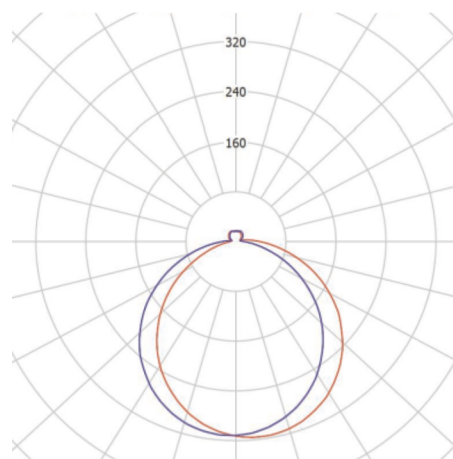

### KRZYWA ROZSYŁU / PHOTOMETRICS DISTRIBUTION

### WYMIARY / DIMENSIONS

### DANE TECHNICZNE / SPECIFICATIONS

Model	Input Volt. Napięcie (V)	Power Moc (W)	Lifespan Żywotność (h)	Fixture Dim. Wymiary W x H (mm)	(Ra)	Colour Temp. Temperatura Barw (K)	Luminous Flux Strumień Świetlny (lm)
BEETLE512	220-240	12	30 000	250x110	<80	4000	960
BEETLE516	220-240	16	30 000	300x110	<80	4000	1280
BEETLE524	220-240	22	30 000	350x110	<80	4000	1760
BEETLE536	220-240	32	30 000	380x110	<80	4000	2560