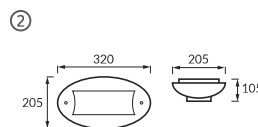

PL: Plafoniera hermetyczna / CZ: Hermetické stropní svítidlo / SK: Hermetické stropné svetidlo

FRYLIA / DAVUS

STRÜHM

①
FRYLIA HPD-324

②
DAVUS HPD-311

1	00324	FRYLIA HPD-324	srebrny / stříbrná / strieborná	5901477303241
2	00311	DAVUS HPD-311		5901477303111