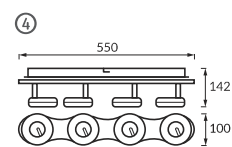

# DONAT LED

STRÜHM

②  
DONAT LED 2L 3000K

③  
DONAT LED 3L 3000K

①  
DONAT LED 1C 3000K

④  
DONAT LED 4L 3000K

Icon	Code	Model	Power	Lumen	Material	Color	Barcode
1	02725	DONAT LED 1C 3000K	5 W	400 lm	chrom chrom chróm	ciepłobiała teplá bílá teplá biela	5901477327254
2	02726	DONAT LED 2L 3000K	2 x 5 W	2 x 400 lm			5901477327261
3	02727	DONAT LED 3L 3000K	3 x 5 W	3 x 400 lm			5901477327278
4	02728	DONAT LED 4L 3000K	4 x 5 W	4 x 400 lm			5901477327285