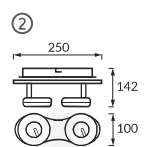

# DONAT LED

STRÜHM

②  
DONAT LED 2L 3000K

③  
DONAT LED 3L 3000K

①  
DONAT LED 1C 3000K

④  
DONAT LED 4L 3000K

Icon	Code	Model	Power	Lumen	Material	Color	Barcode
1	02725	DONAT LED 1C 3000K	5 W	400 lm	chrom chrom chróm	ciepłobiała teplá bílá teplá biela	5901477327254
2	02726	DONAT LED 2L 3000K	2 x 5 W	2 x 400 lm			5901477327261
3	02727	DONAT LED 3L 3000K	3 x 5 W	3 x 400 lm			5901477327278
4	02728	DONAT LED 4L 3000K	4 x 5 W	4 x 400 lm			5901477327285