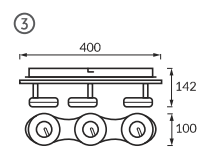

# DONAT LED

STRÜHM

②  
DONAT LED 2L 3000K

③  
DONAT LED 3L 3000K

①  
DONAT LED 1C 3000K

④  
DONAT LED 4L 3000K

Icon	Code	Model	Power	Lumen	Material	Color	Barcode
1	02725	DONAT LED 1C 3000K	5 W	400 lm	chrom chrom chróm	ciepłobiała teplá bílá teplá biela	5901477327254
2	02726	DONAT LED 2L 3000K	2 x 5 W	2 x 400 lm			5901477327261
3	02727	DONAT LED 3L 3000K	3 x 5 W	3 x 400 lm			5901477327278
4	02728	DONAT LED 4L 3000K	4 x 5 W	4 x 400 lm			5901477327285