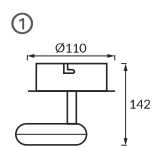

# DONAT LED

STRÜHM

②  
DONAT LED 2L 3000K

③  
DONAT LED 3L 3000K

①  
DONAT LED 1C 3000K

④  
DONAT LED 4L 3000K

Icon	Code	Model	Power	Lumen	Material	Color	Barcode
1	02725	DONAT LED 1C 3000K	5 W	400 lm	chrom chrom chróm	ciepłobiała teplá bílá teplá biela	5901477327254
2	02726	DONAT LED 2L 3000K	2 x 5 W	2 x 400 lm			5901477327261
3	02727	DONAT LED 3L 3000K	3 x 5 W	3 x 400 lm			5901477327278
4	02728	DONAT LED 4L 3000K	4 x 5 W	4 x 400 lm			5901477327285