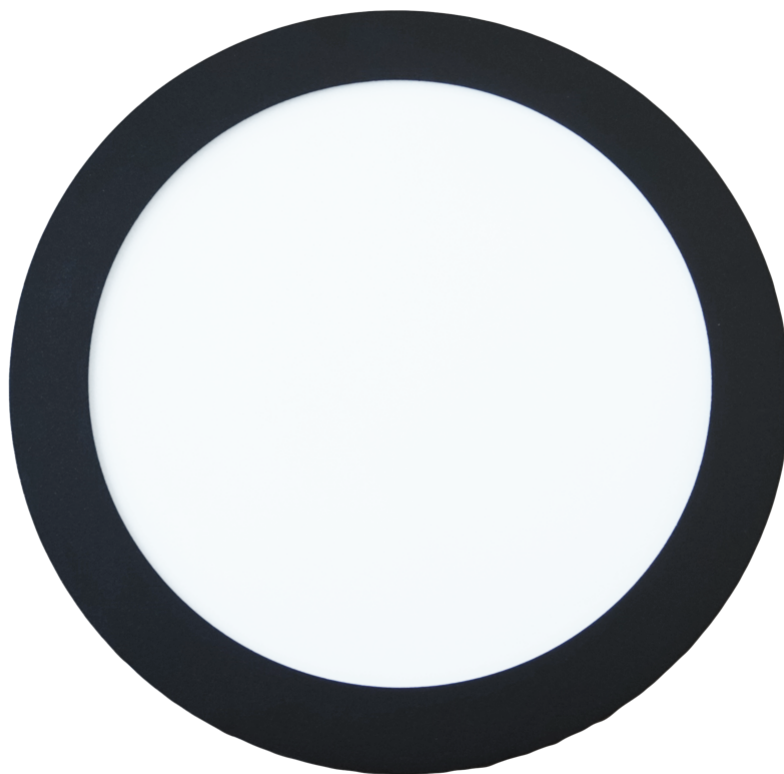

**SKU:** EC20280

**EAN:** 5905036202808

**Kategoria:** Lampy sufitowe

**DOWNLIGHT P/T OKRAĞ 221x7 18W 4000K 1400lm ©**

## Informacje dodatkowe

<b>Wysokość*</b>	7
<b>Szerokość*</b>	221
<b>Głębokość*</b>	221
<b>Gwint*</b>	n/d
<b>Kolor*</b>	Czarny
<b>Ilość źródeł światła*</b>	1
<b>Średnica/szerokość klosza (cm)*</b>	18
<b>Informacje dodatkowe</b>	Otwór montażowy - 205mm
<b>Maksymalna moc żarówki</b>	n/d
<b>Materiał</b>	Aluminium
<b>Pomieszczenie</b>	Biuro
<b>Dystrybucja</b>	Z zasilaczem
<b>Producent</b>	Eco Light
<b>Rodzaj</b>	Podtynkowy
<b>Styl</b>	Nowoczesny
<b>Wykonanie</b>	n/d
<b>Temperatura barwowa</b>	4000K
<b>Jasność (lm)</b>	1400lm
<b>Klasa szczelności</b>	IP20
<b>Klasa energetyczna</b>	F
<b>Barwa światła*</b>	Biała
<b>Moc*</b>	18W
<b>Kolor szkła*</b>	mleczne
<b>Kształt</b>	Okrąg
<b>Minimalna liczba cykli w/w</b>	x15 000
<b>Trwałość</b>	20 000h
<b>Temperatura otoczenia</b>	-20 +40
<b>Współczynnik mocy</b>	>0.5
<b>Kąt świecenia</b>	120°
<b>CRI</b>	≥80
<b>Pakowanie</b>	30szt.
<b>Możliwość ściemniania</b>	NIE