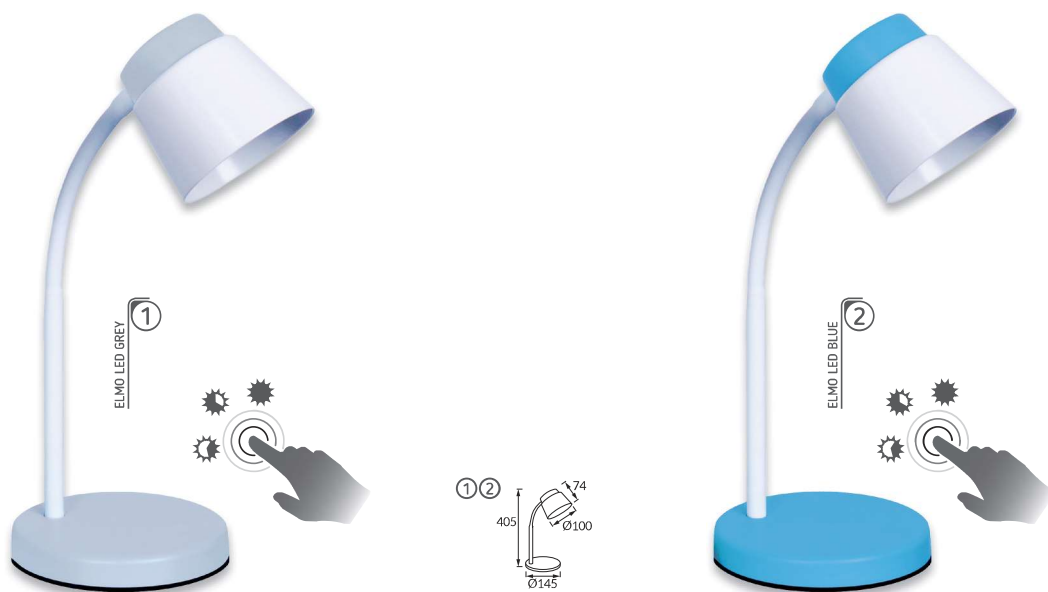

ELMO LED

STRÜHM

	01234	ABCDE			
1	03197	ELMO LED GREY	szary / šedá / šedá	neutralna biała / neutrální bílá / neutrálna biela	5901477331978
2	03198	ELMO LED BLUE	niebieski / modrá / modrá		5901477331985

	Materiał / Materiál / Material
PL:	tworzywo sztuczne
CZ:	plast
SK:	plast

	Uwagi / Komentář / Komentäre
PL:	trzystopniowa regulacja jasności (1,25W, 3W, 6,5W)
CZ:	trojstupňová úprava jasu (1,25W, 3W, 6,5W)
SK:	trístupňová úprava jasu (1,25W, 3W, 6,5W)

	Uwagi / Komentář / Komentäre
PL:	włącznik dotykowy
CZ:	dotykový spínač
SK:	dotykový spínač