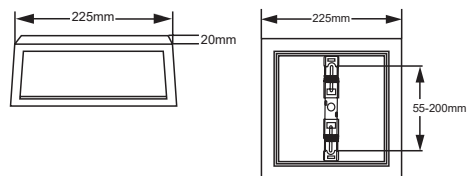

ELWATT

Multifunkčný LED panel

POLTON 18W

Kód: **ELW-022**

- 230V, 50Hz
- vstavané LED
- možnosť zapustenej alebo povrchovej montáže
- 3CCT prepínač farby svetla
- 3000K/4000K/6000K

MODEL	EAN	BALENIE [ks]
POLTON 18W/1620lm	8588008046333	20

ELWATT

Multifunkčný LED panel

POLTON 24W

Kód: **ELW-023**

- 230V, 50Hz
- vstavané LED
- možnosť zapustenej alebo povrchovej montáže
- 3CCT prepínač farby svetla
- 3000K/4000K/6000K

MODEL	EAN	BALENIE [ks]
POLTON 24W/2160lm	8588008046357	20