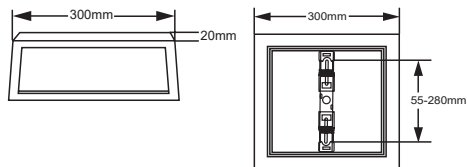

ELWATT

Multifunkčný LED panel

POLTON 18W

Kód: **ELW-022**

- 230V, 50Hz
- vstavané LED
- možnosť zapustenej alebo povrchovej montáže
- 3CCT prepínač farby svetla
- 3000K/4000K/6000K

MODEL	EAN	BALENIE [ks]
POLTON 18W/1620lm	8588008046333	20

ELWATT

Multifunkčný LED panel

POLTON 24W

Kód: **ELW-023**

- 230V, 50Hz
- vstavané LED
- možnosť zapustenej alebo povrchovej montáže
- 3CCT prepínač farby svetla
- 3000K/4000K/6000K

MODEL	EAN	BALENIE [ks]
POLTON 24W/2160lm	8588008046357	20