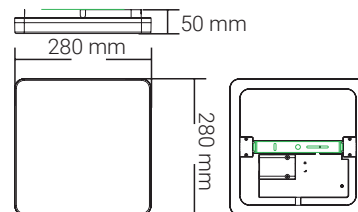

# ELPO 3CCT IP54 12W

Kód: **ELW-056**

- 230V, 50Hz
  - vstavané LED
  - 3CCT prepínač farby svetla
- 3000K/4000K/6000K

MODEL	EAN	BALENIE [ks]
ELPO 12W/1000lm	8588008046555	10

**ELWATT**

LED stropnica

# ELPO 3CCT IP54 18W

Kód: **ELW-057**

- 230V, 50Hz
  - vstavané LED
  - 3CCT prepínač farby svetla
- 3000K/4000K/6000K

MODEL	EAN	BALENIE [ks]
ELPO 18W/1400lm	8588008046562	10

**ELWATT**

LED stropnica