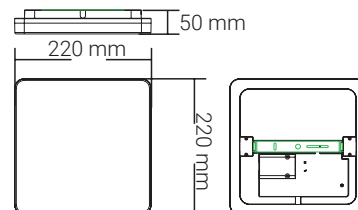

# ELPO 3CCT IP54 12W

Kód: **ELW-056**

- 230V, 50Hz
  - vstavané LED
  - 3CCT prepínač farby svetla
- 3000K/4000K/6000K

MODEL	EAN	BALENIE [ks]
ELPO 12W/1000lm	8588008046555	10

**ELWATT**

LED stropnica

# ELPO 3CCT IP54 18W

Kód: **ELW-057**

- 230V, 50Hz
  - vstavané LED
  - 3CCT prepínač farby svetla
- 3000K/4000K/6000K

MODEL	EAN	BALENIE [ks]
ELPO 18W/1400lm	8588008046562	10

**ELWATT**

LED stropnica