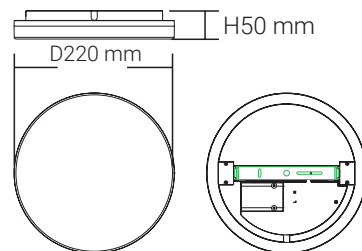

# ELPO 3CCT IP54 12W

Kód: **ELW-053**

- 230V, 50Hz
- vstavané LED
- 3CCT prepínač farby svetla
- 3000K/4000K/6000K

MODEL	EAN	BALENIE [ks]
ELPO 12W/1000lm	8588008046524	10

**ELWATT**

LED stropnica

# ELPO 3CCT IP54 18W

Kód: **ELW-054**

- 230V, 50Hz
- vstavané LED
- 3CCT prepínač farby svetla
- 3000K/4000K/6000K

MODEL	EAN	BALENIE [ks]
ELPO 18W/1400 lm	8588008046531	10

**ELWATT**

LED stropnica

# ELPO 3CCT IP54 24W

Kód: **ELW-055**

- 230V, 50Hz
- vstavané LED
- 3CCT prepínač farby svetla
- 3000K/4000K/6000K

MODEL	EAN	BALENIE [ks]
ELPO 24W/1900 lm	8588008046548	10