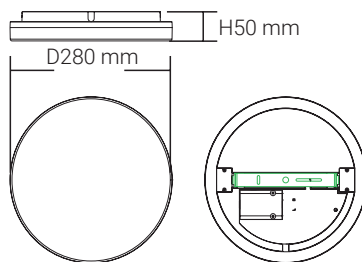

# ELPO 3CCT IP54 12W

Kód: **ELW-053**

- 230V, 50Hz
- vstavané LED
- 3CCT prepínač farby svetla
- 3000K/4000K/6000K

MODEL	EAN	BALENIE [ks]
ELPO 12W/1000lm	8588008046524	10

**ELWATT**

LED stropnica

# ELPO 3CCT IP54 18W

Kód: **ELW-054**

- 230V, 50Hz
- vstavané LED
- 3CCT prepínač farby svetla
- 3000K/4000K/6000K

MODEL	EAN	BALENIE [ks]
ELPO 18W/1400 lm	8588008046531	10

**ELWATT**

LED stropnica

# ELPO 3CCT IP54 24W

Kód: **ELW-055**

- 230V, 50Hz
- vstavané LED
- 3CCT prepínač farby svetla
- 3000K/4000K/6000K

MODEL	EAN	BALENIE [ks]
ELPO 24W/1900 lm	8588008046548	10