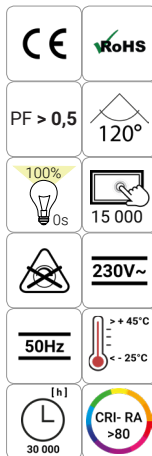

# ELPO 3CCT IP54 12W

Kód: **ELW-053**

- 230V, 50Hz
- vstavané LED
- 3CCT prepínač farby svetla
- 3000K/4000K/6000K

MODEL	EAN	BALENIE [ks]
ELPO 12W/1000lm	8588008046524	10

**ELWATT**

LED stropnica

# ELPO 3CCT IP54 18W

Kód: **ELW-054**

- 230V, 50Hz
- vstavané LED
- 3CCT prepínač farby svetla
- 3000K/4000K/6000K

MODEL	EAN	BALENIE [ks]
ELPO 18W/1400 lm	8588008046531	10

**ELWATT**

LED stropnica

# ELPO 3CCT IP54 24W

Kód: **ELW-055**

- 230V, 50Hz
- vstavané LED
- 3CCT prepínač farby svetla
- 3000K/4000K/6000K

MODEL	EAN	BALENIE [ks]
ELPO 24W/1900 lm	8588008046548	10