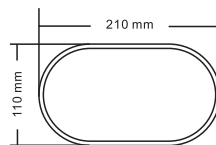

# CABE IP54

Kód: **ELW-059**

- 230V, 50Hz
- vstavané LED
- 4000 K

MODEL	EAN	BALENIE [ks]
CABE/biele 15W/1200lm	8588008046586	25

**ELWAT**

LED svetidlo

# CABE IP54

Kód: **ELW-060**

- 230V, 50Hz
- vstavané LED
- 4000 K

MODEL	EAN	BALENIE [ks]
CABE/čierne 15W/1200lm	8588008046593	25