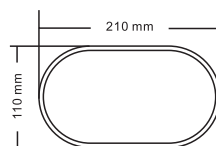

# CABE IP54

Kód: **ELW-059**

- 230V, 50Hz
- vstavané LED
- 4000 K

MODEL	EAN	BALENIE [ks]
CABE/biele 15W/1200lm	8588008046586	25

**ELWAT**

LED svetidlo

# CABE IP54

Kód: **ELW-060**

- 230V, 50Hz
- vstavané LED
- 4000 K

MODEL	EAN	BALENIE [ks]
CABE/čierne 15W/1200lm	8588008046593	25