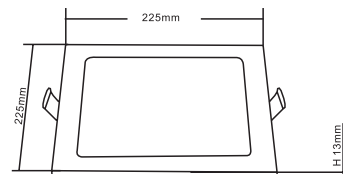

ELWAT

LED podhľadové svietidlo

SATEN IP20 18W

Kód: **ELW-068**

- 230V, 50Hz
- vstavané LED
- 4000 K

MODEL	EAN	BALENIE [ks]
SATEN 18W/1260lm	8588008046678	20