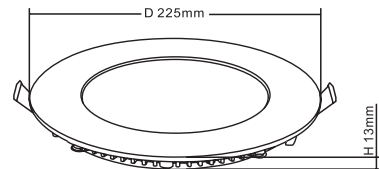

ELWATT

LED podhľadové svietidlo

SATEN IP20 18W

Kód: **ELW-067**

- 230V, 50Hz
- vstavané LED
- 4000 K

MODEL	EAN	BALENIE [ks]
SATEN 18W/1260lm	8588008046661	20

**ELWATT**

LED podhľadové svietidlo

SATEN IP20 24W

Kód: **ELW-069**

- 230V, 50Hz
- vstavané LED
- 4000 K

MODEL	EAN	BALENIE [ks]
SATEN 24W/1260lm	8588008046685	20