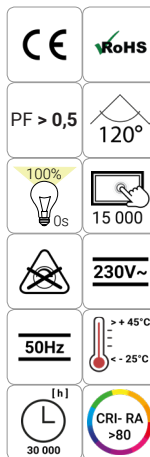

ELWATT

LED podhľadové svietidlo

SATEN IP20 6W

Kód: **ELW-062**

- 230V, 50Hz
- vstavané LED
- 4000 K

MODEL	EAN	BALENIE [ks]
SATEN 6W/300lm	8588008046616	40

**ELWATT**

LED podhľadové svietidlo

SATEN IP20 9W

Kód: **ELW-064**

- 230V, 50Hz
- vstavané LED
- 4000 K

MODEL	EAN	BALENIE [ks]
SATEN 9W/540lm	8588008046630	30

**ELWATT**

LED podhľadové svietidlo

SATEN IP20 12W

Kód: **ELW-066**

- 230V, 50Hz
- vstavané LED
- 4000 K

MODEL	EAN	BALENIE [ks]
SATEN 12W/720lm	8588008046654	30