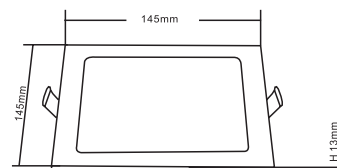

SATEN IP20 9W

Kód: **ELW-064**

- 230V, 50Hz
- vstavané LED
- 4000 K

MODEL	EAN	BALENIE [ks]
SATEN 9W/540lm	8588008046630	30

**ELWATT**

LED podhľadové svietidlo

SATEN IP20 12W

Kód: **ELW-066**