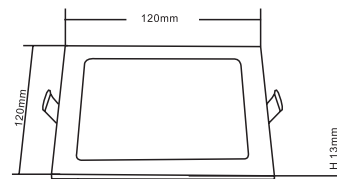

ELWATT

LED podhľadové svietidlo

SATEN IP20 6W

Kód: **ELW-062**

- 230V, 50Hz
- vstavané LED
- 4000 K

MODEL	EAN	BALENIE [ks]
SATEN 6W/300lm	8588008046616	40