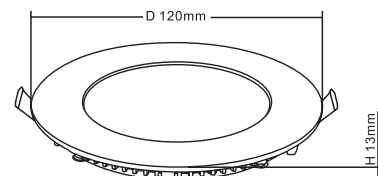

ELWATT

LED podhľadové svietidlo

SATEN IP20 6W

Kód: **ELW-061**

- 230V, 50Hz
- vstavané LED
- 4000 K

MODEL	EAN	BALENIE [ks]
SATEN 6W/300lm	8588008046609	40