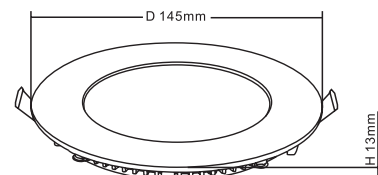

# SATEN IP20 9W

Kód: **ELW-063**

- 230V, 50Hz
- vstavané LED
- 4000 K

MODEL	EAN	BALENIE [ks]
SATEN 9W/540lm	8588008046623	30

**ELWATT**

LED podhľadové svietidlo