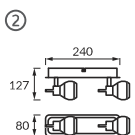

EPOS

STRÜHM

②
EPOS G9 2L

③
EPOS G9 3L

①
EPOS G9 1D

④
EPOS G9 4L

Icon	Code	Model	Power	Lumen	Material	Barcode
	01234	ABCDE				
1	02777	EPOS G9 1D	max 40 W	590 lm	chrom+wenge chrom+wenge chróm+wenge	5901477327773
2	02778	EPOS G9 2L	2 x max 40 W	2 x 590 lm		5901477327780
3	02779	EPOS G9 3L	3 x max 40 W	3 x 590 lm		5901477327797
4	02835	EPOS G9 4L	4 x max 40 W	4 x 590 lm		5901477328350