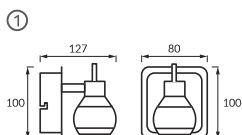

EPOS

STRÜHM

②
EPOS G9 2L

③
EPOS G9 3L

①
EPOS G9 1D

④
EPOS G9 4L

Icon	Code	Model	Power	Lumen	Material	Barcode
	01234	ABCDE				
1	02777	EPOS G9 1D	max 40 W	590 lm	chrom+wenge chrom+wenge chróm+wenge	5901477327773
2	02778	EPOS G9 2L	2 x max 40 W	2 x 590 lm		5901477327780
3	02779	EPOS G9 3L	3 x max 40 W	3 x 590 lm		5901477327797
4	02835	EPOS G9 4L	4 x max 40 W	4 x 590 lm		5901477328350