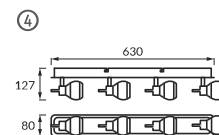

EPOS

STRÜHM

②
EPOS G9 2L

③
EPOS G9 3L

①
EPOS G9 1D

④
EPOS G9 4L

Icon	Code	Model	Power	Lumen	Material	Barcode
	01234	ABCDE				
1	02777	EPOS G9 1D	max 40 W	590 lm	chrom+wenge chrom+wenge chróm+wenge	5901477327773
2	02778	EPOS G9 2L	2 x max 40 W	2 x 590 lm		5901477327780
3	02779	EPOS G9 3L	3 x max 40 W	3 x 590 lm		5901477327797
4	02835	EPOS G9 4L	4 x max 40 W	4 x 590 lm		5901477328350