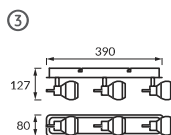

EPOS

STRÜHM

②
EPOS G9 2L

③
EPOS G9 3L

①
EPOS G9 1D

④
EPOS G9 4L

Icon	Code	Model	Power	Lumen	Material	Barcode
	01234	ABCDE				
1	02777	EPOS G9 1D	max 40 W	590 lm	chrom+wenge chrom+wenge chróm+wenge	5901477327773
2	02778	EPOS G9 2L	2 x max 40 W	2 x 590 lm		5901477327780
3	02779	EPOS G9 3L	3 x max 40 W	3 x 590 lm		5901477327797
4	02835	EPOS G9 4L	4 x max 40 W	4 x 590 lm		5901477328350