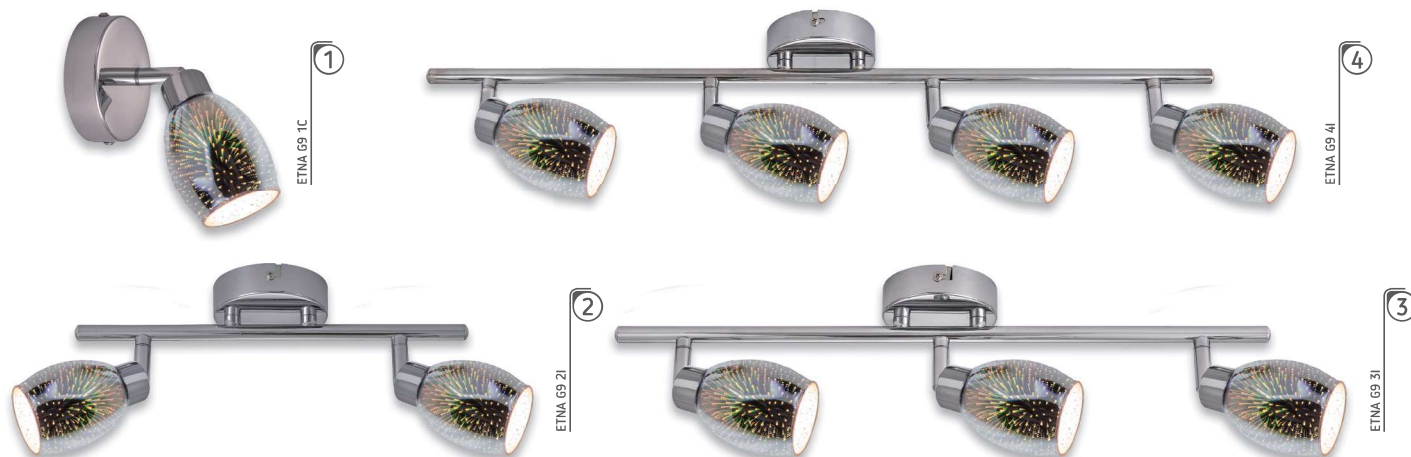

# ETNA

STRÜHM

Icon	01234	ABCDE	Light Bulb	Light Bulb	Light Bulb	Barcode
1	03259	ETNA G9 1C	max 25 W	320 lm	chrom chrom chróm	5901477332593
2	03260	ETNA G9 2I	2 x max 25 W	2 x 320 lm		5901477332609
3	03261	ETNA G9 3I	3 x max 25 W	3 x 320 lm		5901477332616
4	03262	ETNA G9 4I	4 x max 25 W	4 x 320 lm		5901477332623

Materiál / Materiál / Material
PL: stal nierdzewna, szkło
CZ: nerezová ocel, sklo
SK: nerezová ocel, sklo