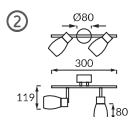

# ETNA

STRÜHM

Icon	01234	ABCDE	Light Bulb	Light Bulb	Light Bulb	Barcode
1	03259	ETNA G9 1C	max 25 W	320 lm	chrom chrom chróm	5901477332593
2	03260	ETNA G9 2I	2 x max 25 W	2 x 320 lm		5901477332609
3	03261	ETNA G9 3I	3 x max 25 W	3 x 320 lm		5901477332616
4	03262	ETNA G9 4I	4 x max 25 W	4 x 320 lm		5901477332623