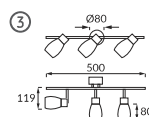

# ETNA

STRÜHM

Icon	01234	ABCDE	Light Bulb	Light Bulb	Light Bulb	Barcode
1	03259	ETNA G9 1C	max 25 W	320 lm	chrom chrom chróm	5901477332593
2	03260	ETNA G9 2I	2 x max 25 W	2 x 320 lm		5901477332609
3	03261	ETNA G9 3I	3 x max 25 W	3 x 320 lm		5901477332616
4	03262	ETNA G9 4I	4 x max 25 W	4 x 320 lm		5901477332623