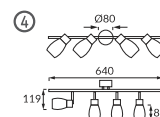

# ETNA

STRÜHM

Icon	01234	ABCDE	Light Bulb	Light Bulb	Light Bulb	Barcode
1	03259	ETNA G9 1C	max 25 W	320 lm	chrom chrom chróm	5901477332593
2	03260	ETNA G9 2I	2 x max 25 W	2 x 320 lm		5901477332609
3	03261	ETNA G9 3I	3 x max 25 W	3 x 320 lm		5901477332616
4	03262	ETNA G9 4I	4 x max 25 W	4 x 320 lm		5901477332623