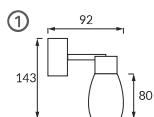

# ETNA

STRÜHM

Icon	01234	ABCDE	Light Bulb	Light Bulb	Light Bulb	Barcode
1	03259	ETNA G9 1C	max 25 W	320 lm	chrom chrom chróm	5901477332593
2	03260	ETNA G9 2I	2 x max 25 W	2 x 320 lm		5901477332609
3	03261	ETNA G9 3I	3 x max 25 W	3 x 320 lm		5901477332616
4	03262	ETNA G9 4I	4 x max 25 W	4 x 320 lm		5901477332623