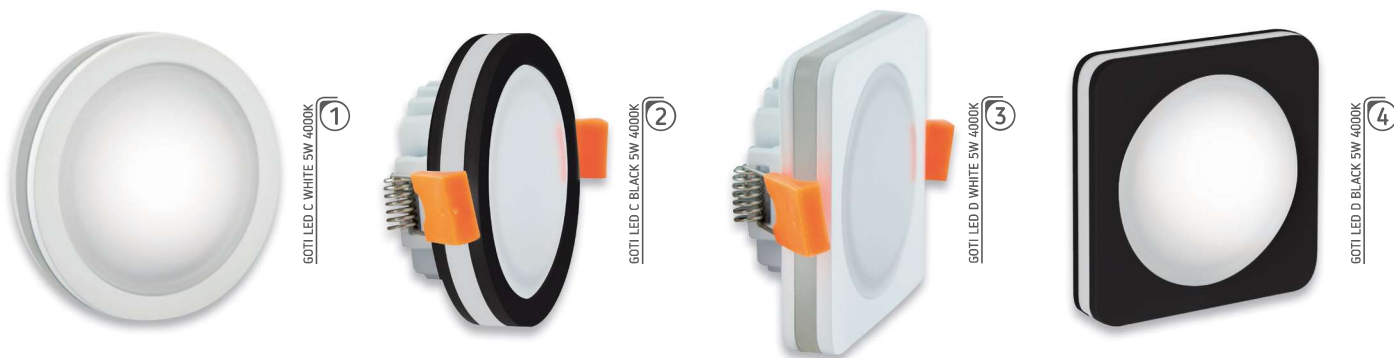

# GOTI LED

STRÜHM

Icon	Code	Model Name	Color	Light Color	Barcode
1	03083	GOTI LED C WHITE 5W 4000K	biały / bílá / biela	neutralna biała neutrální bílá neutrálna biela	5901477330834
2	03199	GOTI LED C BLACK 5W 4000K	czarny / černá / čierna		5901477331992
3	03084	GOTI LED D WHITE 5W 4000K	biały / bílá / biela	neutralna biała neutrální bílá neutrálna biela	5901477330841
4	03200	GOTI LED D BLACK 5W 4000K	czarny / černá / čierna		5901477332005

Materiál / Material / Material	
PL:	odlew stopu aluminium, szkło akrylowe
CZ:	odlitek z hliníkové slitiny, akrylové sklo
SK:	odliatok z hliníkovej zliatiny, akrylátové sklo