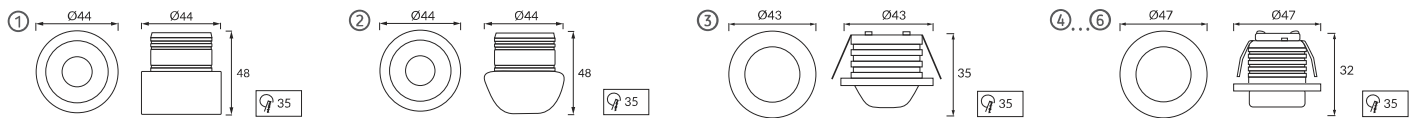

JULIA LED / LISA LED / RITA LED / BELLA

HOFOZ

Icon	01234	ABCDE	Light Icon	Light Icon	Light Icon	Light Icon	Light Icon
1	02933	JULIA LED 3W 4200K	125 lm	przezroczysty+czarny průhledný+černá priehľadný+čierna	neutrná biele neutrná biele neutrná biele	120°	5901477329333
2	02934	LISA LED 3W 4200K				5901477329340	
3	03157	RITA LED 3W 4000K	210 lm	przezroczysty / průhledný / priehľadný		64°	5901477331572
4	03519	BELLA 3W CHROME 4000K	125 lm	chrom / chrom / chróm		20°	5901477335198
5	03520	BELLA 3W MATCHR 4000K		matowy chrom / matný chrom / matný chróm			5901477335204
6	03521	BELLA 3W WHITE 4000K		biały / bílá / biele			5901477335211

④...⑥

Material / Materiál / Materiál
PL: odlew stopu aluminium, szkło
CZ: odlitek z hliníkové slitiny, sklo
SK: odliatok z hliníkovej zliatiny, sklo