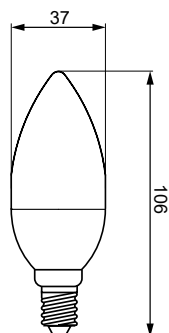

kod	EAN	opakowanie zbiorcze	barwa światła [K]	strumień świetlny [lm]	moc [W]
D84-E14-C37-070-3K-DIM	5900280922335	1/25/100	3000	570	7
D84-E14-C37-070-4K-DIM	5900280922366	1/25/100	4000	590	7
D84-E14-G45-070-3K-DIM	5900280922397	1/25/100	3000	570	7
D84-E14-G45-070-4K-DIM	5900280922427	1/25/100	4000	590	7
D84-E27-A60-120-3K-DIM	5900280922489	1/25/100	3000	1055	12
D84-E27-A60-120-4K-DIM	5900280922458	1/25/100	4000	1100	12

▶ E14-C37-070