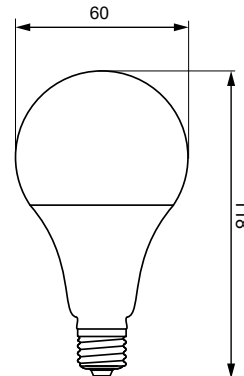

▶ E27-A60-120