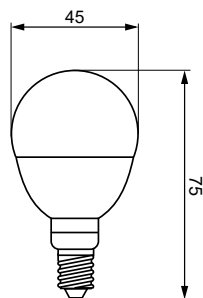

▶ E14-G45-070