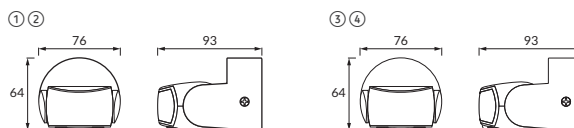

PATROL PIR / PATROL 2xPIR

PL: Czujnik ruchu / CZ: Pohybové čidlo / SK: Pohybové čidlo

STRÜHM

① PATROL PIR 180 WHITE

② PATROL PIR 180 BLACK

③ PATROL 2xPIR WHITE

④ PATROL 2xPIR BLACK

| | 01234 | ABCDE | | |
|---|-------|----------------------|--------------------------|---------------|
| ① | 03922 | PATROL PIR 180 WHITE | biały / biała / biela | 5901477339226 |
| ② | 03923 | PATROL PIR 180 BLACK | czarny / czarna / čierna | 5901477339233 |
| ③ | 03924 | PATROL 2xPIR WHITE | biały / biała / biela | 5901477339240 |
| ④ | 03925 | PATROL 2xPIR BLACK | czarny / czarna / čierna | 5901477339257 |

Materiał / Materiál / Material

PL: poliwęglan PC
CZ: polykarbonát PC
SK: polykarbonát PC

① ... ④

Uwagi / Komentář / Komentáre

PL: możliwość ustawienia poziomu natężenia oświetlenia otoczenia (3-2000lx), przy którym urządzenie pracuje
CZ: možnost nastavení úrovně osvětlení (3-2000lx), při němž zařízení pracuje
SK: možnosť nastavenia úrovne osvetlenia (3-2000lx), pri ktorom zariadenie pracuje