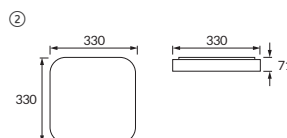

① ADIS LED D SLIM 20W 4000K

② ADIS LED D SLIM 28W 4000K

①	01234	ABCDE					
①	03514	ADIS LED D SLIM 20W 4000K	20 W	1360 lm	biały biła biela	neutralna biła neutralní biła neutralna biela	5901477335143
②	03515	ADIS LED D SLIM 28W 4000K	28 W	1900 lm			5901477335150