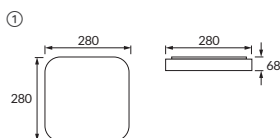

① ADIS LED D SLIM 20W 4000K

② ADIS LED D SLIM 28W 4000K

①	01234	ABCDE					
①	03514	ADIS LED D SLIM 20W 4000K	20 W	1360 lm	biały biła biela	neutralna biła neutralní biła neutralna biela	5901477335143
②	03515	ADIS LED D SLIM 28W 4000K	28 W	1900 lm			5901477335150