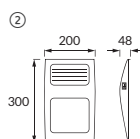

① ADRES LED 0,18W CW

② NUMERO LED 0,12W CW

③ HOMER LED 0,12W CW

ADRES LED / NUMERO LED / HOMER LED

GB: Solar LED lamp / DE: Solarlampe / HU: Szoláris lámpa LED

	01234	ABCDE							
①	04372	ADRES LED 0,18W CW	DC 1,2 V AA 300 mAh NI-MH	0,18 W	cold white Kaltweiß hideg fehér			chrome + white / chrom + weiß króm + fehér	5901477343728
②	03615	NUMERO LED 0,12W CW	DC 1,2 V 2 x AA 200 mAh NI-MH	0,12 W		3 lm	☑	chrome / chrom / króm	5901477336157
③	03616	HOMER LED 0,12W CW					-	chrome + white / chrom + weiß króm + fehér	5901477336164