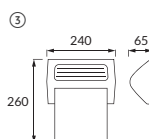

① ADRES LED 0,18W CW

② NUMERO LED 0,12W CW

③ HOMER LED 0,12W CW

ADRES LED / NUMERO LED / HOMER LED

GB: Solar LED lamp / DE: Solarlampe / HU: Szoláris lámpa LED

	01234	ABCDE							
①	04372	ADRES LED 0,18W CW	DC 1,2 V AA 300 mAh NI-MH	0,18 W	cold white Kaltweiß hideg fehér			chrome + white / chrom + weiß króm + fehér	5901477343728
②	03615	NUMERO LED 0,12W CW	DC 1,2 V 2 x AA 200 mAh NI-MH	0,12 W		3 lm	☑	chrome / chrom / króm	5901477336157
③	03616	HOMER LED 0,12W CW					-	chrome + white / chrom + weiß króm + fehér	5901477336164