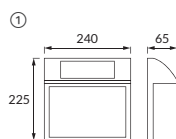

① ADRES LED 0,18W CW

② NUMERO LED 0,12W CW

③ HOMER LED 0,12W CW

ADRES LED / NUMERO LED / HOMER LED

GB: Solar LED lamp / DE: Solarlampe / HU: Szoláris lámpa LED

	01234	ABCDE							
①	04372	ADRES LED 0,18W CW	DC 1,2 V AA 300 mAh NI-MH	0,18 W	cold white Kaltweiß hideg fehér			chrome + white / chrom + weiß króm + fehér	5901477343728
②	03615	NUMERO LED 0,12W CW	DC 1,2 V 2 x AA 200 mAh NI-MH	0,12 W		3 lm	☑	chrome / chrom / króm	5901477336157
③	03616	HOMER LED 0,12W CW					-	chrome + white / chrom + weiß króm + fehér	5901477336164