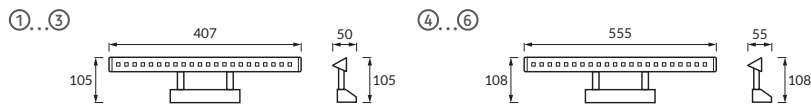

ALBATROS-x HL665xL / RITON LED

STRÜHM H010Z

Icon	01234	ABCDE							
1	02481	ALBATROS-4 HL6651L CHROME 4200K			360 lm	chrom / chrom / chróm			5901477324819
2	03072	RITON LED 4W MAT CHROME 4000K	4 W	21 SMD LED	354 lm	matowy chrom / matný chrom / matný chróm	neutralna biela neutrální bílá neutrálna biela		5901477330728
3	03073	RITON LED 4W ANTIC BRASS 4000K				antyczny mosiądz / starožitný mosaz / starožitný mosadz			5901477330735
4	02482	ALBATROS-6 HL6652L CHROME 4200K	6 W	30 SMD LED	500 lm	chrom / chrom / chróm			5901477324826
5	03074	RITON LED 6W MAT CHROME 4000K				matowy chrom / matný chrom / matný chróm			5901477330742
6	03075	RITON LED 6W ANTIC BRASS 4000K				antyczny mosiądz / starožitný mosaz / starožitný mosadz			5901477330759