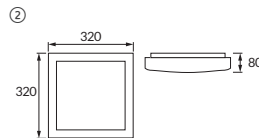

# ALEX LED D

GB: Ceiling SMD LED light fitting / DE: Plafond beleuchtung SMD LED / RU: Плафониера SMD LED

STRÜHM

① ALEX LED D 12W 4000K

② ALEX LED D 18W 4000K

③ ALEX LED D 24W 4000K

	01234	ABCDE					
①	03243	ALEX LED D 12W 4000K	12 W	840 lm	silver	neutral white	5901477332432
②	03244	ALEX LED D 18W 4000K	18 W	1260 lm	silber	Neutralweiß	5901477332449
③	03245	ALEX LED D 24W 4000K	24 W	1680 lm	серебряный	нейтральный белый	5901477332456