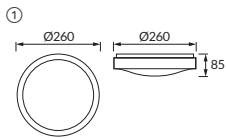

# ALEX LED C

GB: Ceiling SMD LED light fitting / DE: Plafond beleuchtung SMD LED / RU: Плафониера SMD LED

① ALEX LED C 12W 4000K

② ALEX LED C 18W 4000K

③ ALEX LED C 24W 4000K

Icon	01234	ABCDE	Icon	Icon	Icon	Icon	Barcode
①	03562	ALEX LED C 12W 4000K	12 W	840 lm	silver	neutral white	5901477335624
②	03563	ALEX LED C 18W 4000K	18 W	1260 lm	silver	Neutralweiß	5901477335631
③	03564	ALEX LED C 24W 4000K	24 W	1680 lm	серебряный	нейтральный белый	5901477335648