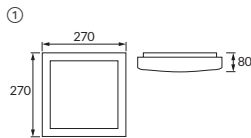

# ALEX LED D

GB: Ceiling SMD LED light fitting / DE: Plafond beleuchtung SMD LED / RU: Плафониера SMD LED

STRÜHM

① ALEX LED D 12W 4000K

② ALEX LED D 18W 4000K

③ ALEX LED D 24W 4000K

	01234	ABCDE					
①	03243	ALEX LED D 12W 4000K	12 W	840 lm	silver	neutral white	5901477332432
②	03244	ALEX LED D 18W 4000K	18 W	1260 lm	silber	Neutralweiß	5901477332449
③	03245	ALEX LED D 24W 4000K	24 W	1680 lm	серебряный	нейтральный белый	5901477332456