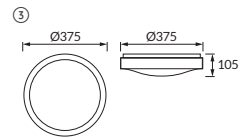

# ALEX LED C

GB: Ceiling SMD LED light fitting / DE: Plafond beleuchtung SMD LED / RU: Плафониера SMD LED

① ALEX LED C 12W 4000K

② ALEX LED C 18W 4000K

③ ALEX LED C 24W 4000K

Icon	01234	ABCDE	Icon	Icon	Icon	Icon	Barcode
①	03562	ALEX LED C 12W 4000K	12 W	840 lm	silver	neutral white	5901477335624
②	03563	ALEX LED C 18W 4000K	18 W	1260 lm	silver	Neutralweiß	5901477335631
③	03564	ALEX LED C 24W 4000K	24 W	1680 lm	серебряный	нейтральный белый	5901477335648