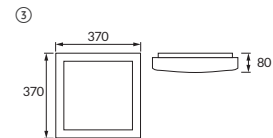

# ALEX LED D

GB: Ceiling SMD LED light fitting / DE: Plafond beleuchtung SMD LED / RU: Плафониера SMD LED

STRÜHM

① ALEX LED D 12W 4000K

② ALEX LED D 18W 4000K

③ ALEX LED D 24W 4000K

	01234	ABCDE					
①	03243	ALEX LED D 12W 4000K	12 W	840 lm	silver	neutral white	5901477332432
②	03244	ALEX LED D 18W 4000K	18 W	1260 lm	silber	Neutralweiß	5901477332449
③	03245	ALEX LED D 24W 4000K	24 W	1680 lm	серебряный	нейтральный белый	5901477332456