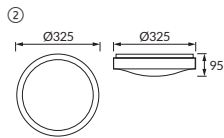

# ALEX LED C

GB: Ceiling SMD LED light fitting / DE: Plafond beleuchtung SMD LED / RU: Плафониера SMD LED

① ALEX LED C 12W 4000K

② ALEX LED C 18W 4000K

③ ALEX LED C 24W 4000K

Icon	01234	ABCDE	Icon	Icon	Icon	Icon	Barcode
①	03562	ALEX LED C 12W 4000K	12 W	840 lm	silver	neutral white	5901477335624
②	03563	ALEX LED C 18W 4000K	18 W	1260 lm	silver	Neutralweiß	5901477335631
③	03564	ALEX LED C 24W 4000K	24 W	1680 lm	серебряный	нейтральный белый	5901477335648