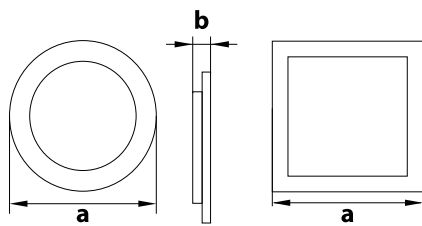

ALC ALICE

LED CEILING LAMP
LED DECKENLEUCHTEN
СВЕТИЛЬНИК LED
PLAFONIÉRA LED

ALC-R

ALC-S

[mm]	a	b	[mm]	a	b
ALC-R-090:	Ø 155	20	ALC-S-090:	155	20
ALC-R-120:	Ø 175	20	ALC-S-120:	175	20
ALC-R-180:	Ø 225	20	ALC-S-180:	225	20
ALC-R-240:	Ø 300	20	ALC-S-240:	300	20

EAN

5900280955418
5900280955425
5900280955432
5900280955449
5900280955494
5900280955500
5900280955517
5900280955524

opakowanie

1/60
1/40
1/20
1/20
1/60
1/40
1/20
1/20

barwa światła [K]

3000 / 4000 / 6000
3000 / 4000 / 6000
3000 / 4000 / 6000
3000 / 4000 / 6000
3000 / 4000 / 6000
3000 / 4000 / 6000
3000 / 4000 / 6000
3000 / 4000 / 6000

moc w trybie włączenia [W]

9
12
18
24
9
12
18
24

strumień świetlny [lm]

594 / 630 / 675
888 / 960 / 1044
1584 / 1620 / 1836
2064 / 2160 / 2472
594 / 630 / 675
888 / 960 / 1044
1584 / 1620 / 1836
2064 / 2160 / 2472