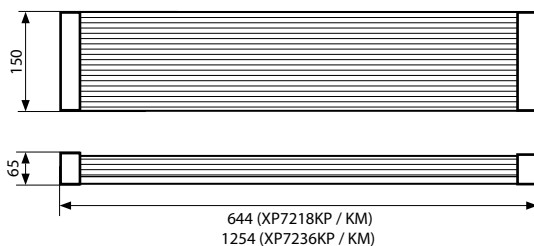

FLUORESCENT LAMP FIXTURES T8
LEUCHTSTOFFLEUCHTE T8
ЛЮМИНЕСЦЕНТНЫЙ СВЕТИЛЬНИК T8
ZÁŘIVKOVÉ KANCELÁŘSKÉ SVÍTIDLO T8

gniazda T8 G13

kostka przyłączeniowa - E-XP7

gumowe dławnice

XP7236KM

XP7236KP

MATERIAŁ ► obudowa: metalowa, klosz: PC
MATERIAL ► enclosure: PC / lamp bowl: PC (polycarbonate)
MATERIAL ► Gehäuse: PC / Schirm: PC (Polycarbonate)
МАТЕРИАЛ ► корпус: PC / колпак: PC (поликарбонат)
MATERIÁL ► kov / stínidlo: PC (polykarbonát)

					
kod	EAN	opakowanie zbiorcze	współpraca z czujnikami ruchu	Moc [W]	klosz
C182-XP7218KP-EVG-PC	5900280903228	1/8	-	2x18	pryzmatyczny
C182-XP7236KP-EVG-PC	5900280902610	1/4	-	2x36	pryzmatyczny
C182-A-XP7218KP-EVG-PC	5900280912299	1/8	-	2x18	pryzmatyczny
C182-A-XP7236KP-EVG-PC	5900280912305	1/4	-	2x36	pryzmatyczny
C182-E-XP7218KP-PC	5900280912312	1/8	OK	2x T8-LED 60cm	pryzmatyczny
C182-E-XP7236KP-PC	5900280913890	1/4	OK	2x T8-LED 120cm	pryzmatyczny
C182-XP7218KM-EVG-PC	5900280904713	1/8	-	2x18	mleczny
C182-XP7236KM-EVG-PC	5900280902696	1/4	-	2x36	mleczny
C182-A-XP7218KM-EVG-PC	5900280912237	1/8	-	2x18	mleczny
C182-A-XP7236KM-EVG-PC	5900280912244	1/4	-	2x36	mleczny
C182-E-XP7218KM-PC	5900280912251	1/8	OK	2x T8-LED 60cm	mleczny
C182-E-XP7236KM-PC	5900280912268	1/4	OK	2x T8-LED 120cm	mleczny