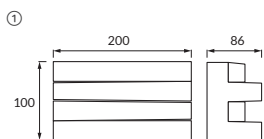

① ALPEN LED 12W WHITE 4000K

② SOPRAN LED 6W WHITE 4000K

Icon	Code	Name	Power	Lumen	Color	Barcode
①	03721	ALPEN LED 12W WHITE 4000K	12W	660 lm	white weiß белый	5901477337215
②	03741	SOPRAN LED 6W WHITE 4000K	6W	505 lm	neutral white Neutralweiß нейтральный белый	5901477337413