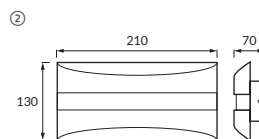

① ALPEN LED 12W WHITE 4000K

② SOPRAN LED 6W WHITE 4000K

Icon	Code	Name	Power	Lumen	Color	Barcode
①	03721	ALPEN LED 12W WHITE 4000K	12W	660 lm	white weiß белый	5901477337215
②	03741	SOPRAN LED 6W WHITE 4000K	6W	505 lm	neutral white Neutralweiß нейтральный белый	5901477337413