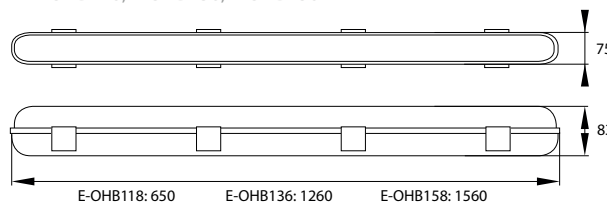

OPRAWA HERMETYCZNA T8-LED

T8-LED HERMETIC FIXTURE
 T8-LED FEUCHTRAUMWANNENLEUCHTE
 ГЕРМЕТИЧЕСКИЙ СВЕТИЛЬНИК T8-LED
 PRACHOTĚSNÉ SVIETIDLO T8-LED

E-OHB ALWAR

► E-OHB218, E-OHB236, E-OHB258

► E-OHB118, E-OHB136, E-OHB158

dławnica IP65

możliwość zasilania przelotowego

zaczep montażowy

plastikowe klipsy

C19-U-SSCLIP-STAL
 opcjonalne metalowe klipsy:
 E-OHB118/218 - 6szt.
 E-OHB136/236 - 10szt.
 E-OHB158/258 - 10szt.

certyfikat PZH

opakowanie

1/10
 1/8
 1/8
 1/6
 1/6
 1/6
 1/4
 1/4

moc źródła

1x T8-LED 60cm
 1x T8-LED 120cm
 1x T8-LED 150cm
 2x T8-LED 60cm
 2x T8-LED 120cm
 2x T8-LED 120cm
 2x T8-LED 150cm
 2x T8-LED 150cm

układ awaryjny