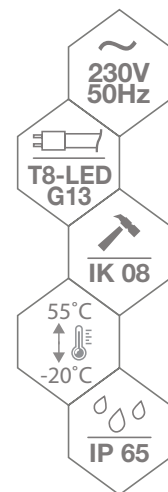

OPRAWA HERMETYCZNA T8-LED

T8-LED HERMETIC FIXTURE
 T8-LED FEUCHTRAUMWANNENLEUCHTE
 ГЕРМЕТИЧЕСКИЙ СВЕТИЛЬНИК T8-LED
 PRACHOTĚSNÉ SVIETIDLO T8-LED

E-OHB ALWAR

► E-OHB218, E-OHB236, E-OHB258

► E-OHB118, E-OHB136, E-OHB158

MATERIAŁ ► stal, obudowa: ABS, klosz: PC
 MATERIAL ► steel, enclosure: ABS, lamp cover: PC
 MATERIAL ► stahl, gehäuse: ABS, schirm: PC
 МАТЕРИАЛ ► сталь, корпус: ABS, колпак: PC
 MATERIÁL ► ocel, pouzdro: ABS, stínidlo: PC

dławnica IP65

możliwość zasilania przelotowego

zaczep montażowy

plastikowe klipsy

C19-U-SSCLIP-STAL
 opcjonalne metalowe klipsy:
 E-OHB118/218 - 6szt.
 E-OHB136/236 - 10szt.
 E-OHB158/258 - 10szt.

certyfikat PZH

opakowanie

1/10
 1/8
 1/8
 1/6
 1/6
 1/6
 1/4
 1/4

moc źródła

1x T8-LED 60cm
 1x T8-LED 120cm
 1x T8-LED 150cm
 2x T8-LED 60cm
 2x T8-LED 120cm
 2x T8-LED 120cm
 2x T8-LED 150cm
 2x T8-LED 150cm

układ awaryjny