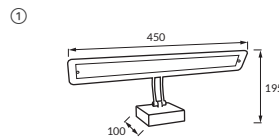

# AMELIA LED

GB: Decorative SMD LED fitting / DE: SMD LED-Zierleuchte / RU: Декоративный светильник SMD LED

STRÜHM

① AMELIA LED CHROME 4000K

01234	ABCDE										
① 03056	AMELIA LED CHROME 4000K	chrome / chrom / хром	neutral white / Neutralweiß / нейтральный белый	5901477330568							