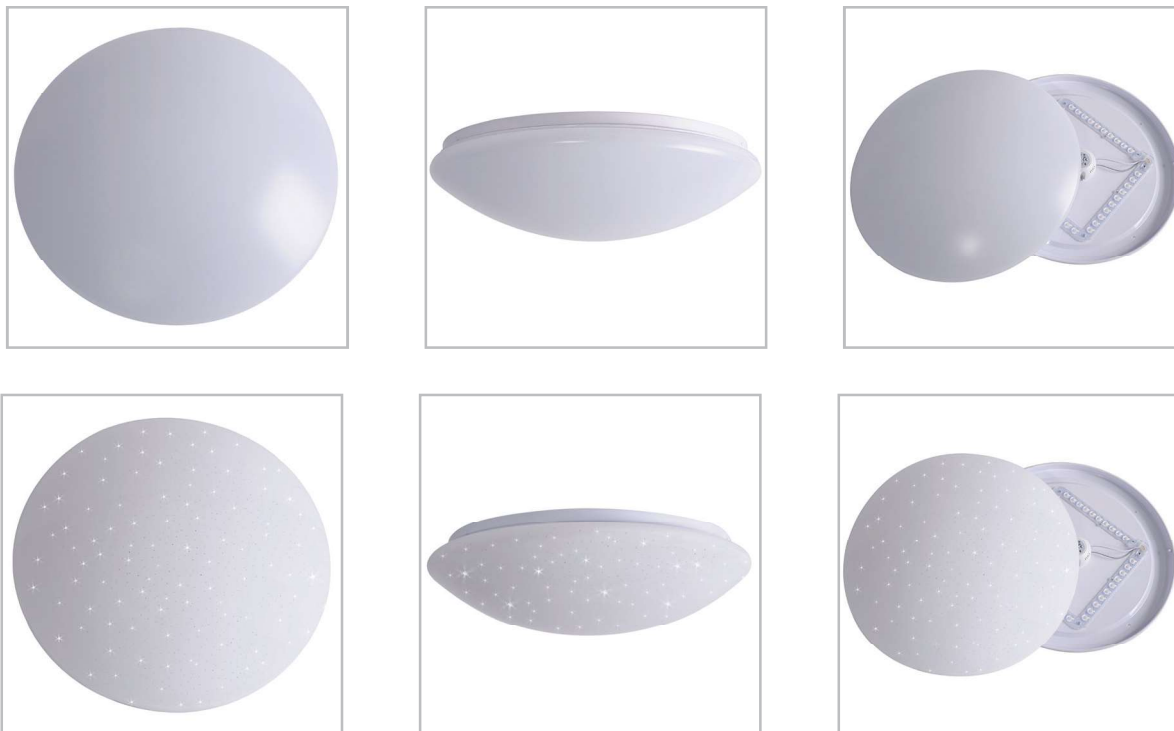

Svítlidla určená převážně do interiérů, chodeb, včetně vlhkých prostorů

ANETA

Kód	Typ	SMD	Napětí	Příkon	Světelný tok	Barva světla	Stupeň ochrany	Rozměry D x Š x V	Materiál
ANETA LED - stropní a nástěnné svítidlo, 12 W, 4000 K, 960 lm, IP 44									
LED-CL7-12W	LED	24 SMD	230 V - 50 Hz	12 W	960 lm	4000 K	IP 44	288 x 83	kov, plast
ANETA LED - stropní a nástěnné svítidlo, 16 W, 4000 K, 1320 lm, IP 44									
LED-CL7-16W	LED	32 SMD	230 V - 50 Hz	16 W	1320 lm	4000 K	IP 44	354 x 85	kov, plast
ANETA LED - stropní a nástěnné svítidlo, 22 W, 4000 K, 1800 lm, IP 44									
LED-CL7-22W	LED	40 SMD	230 V - 50 Hz	22 W	1800 lm	4000 K	IP 44	405 x 93	kov, plast
ANETA LED - stropní a nástěnné svítidlo, 36 W, 4000 K, 2800 lm, IP 20									
LED-CL7-36W	LED	48 SMD	230 V - 50 Hz	36 W	2800 lm	4000 K	IP 20	550 x 95	kov, plast
ANETA STAR LED - stropní a nástěnné svítidlo, 12 W, 4000 K, 960 lm, IP 44									
LED-CL70-12W	LED	24 SMD	230 V - 50 Hz	12 W	960 lm	4000 K	IP 44	288 x 83	kov, plast
ANETA STAR LED - stropní a nástěnné svítidlo, 18 W, 4000 K, 1440 lm, IP 44									
LED-CL70-18W	LED	32 SMD	230 V - 50 Hz	18 W	1440 lm	4000 K	IP 44	354 x 85	kov, plast
ANETA STAR LED - stropní a nástěnné svítidlo, 24 W, 4000 K, 1920 lm, IP 44									
LED-CL70-24W	LED	40 SMD	230 V - 50 Hz	24 W	1920 lm	4000 K	IP 44	405 x 93	kov, plast
ANETA STAR LED - stropní a nástěnné svítidlo, 36 W, 4000 K, 2800 lm, IP 20									
LED-CL70-36W	LED	48 SMD	230 V - 50 Hz	36 W	2800 lm	4000 K	IP 20	550 x 95	kov, plast