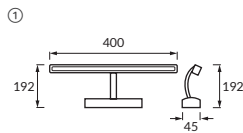

①	01234	ABCDE					
①	00015	ANITA LED 8W CHROME 4000K	8 W	570 lm	chrome chrom хром	neutral white Neutralweiß нейтральный белый	5901477300158
②	00016	ANITA LED 12W CHROME 4000K	12 W	850 lm	chrome chrom хром	neutral white Neutralweiß нейтральный белый	5901477300165

Material / Material / Материал
GB: steel sheet, polycarbonate PC
DE: Stahlblech, Polycarbonate PC
RU: стальной лист, поликарбонат PC

Comments / Kommentare / Комментарии
GB: for operation in increased-humidity locations, e.g. bathrooms
DE: Zum Einbau in Plätzen mit erhöhter Luftfeuchtigkeit, z. B. in Badezimmern
RU: предназначены для работы в местах с повышенной влажностью, например, ванных комнатах