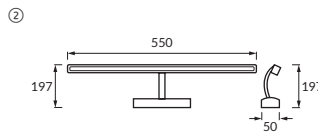

①	01234	ABCDE					
①	00015	ANITA LED 8W CHROME 4000K	8 W	570 lm	chrome chrom хром	neutral white Neutralweiß нейтральный белый	5901477300158
②	00016	ANITA LED 12W CHROME 4000K	12 W	850 lm	chrome chrom хром	neutral white Neutralweiß нейтральный белый	5901477300165

Material / Material / Материал
GB: steel sheet, polycarbonate PC
DE: Stahlblech, Polycarbonate PC
RU: стальной лист, поликарбонат PC

Comments / Kommentare / Комментарии
GB: for operation in increased-humidity locations, e.g. bathrooms
DE: Zum Einbau in Plätzen mit erhöhter Luftfeuchtigkeit, z. B. in Badezimmern
RU: предназначены для работы в местах с повышенной влажностью, например, ванных комнатах