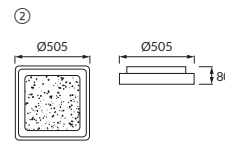

# ARIEL LED

GB: Ceiling SMD LED light fitting / DE: Plafond beleuchtung SMD LED / RU: Плафониера SMD LED

① ARIEL LED C 48W

② ARIEL LED D 48W

①	01234	ABCDE			
①	04012	ARIEL LED C 48W	silver silber серебряный	warm white + neutral white + cold white Warmweiß + Neutralweiß + Kaltweiß теплый белый + нейтральный белый + холодный белый	5901477340123
②	04013	ARIEL LED D 48W			5901477340130

**Material / Material / Материал**  
**GB:** steel sheet, plastic  
**DE:** Stahlblech, Kunststoff  
**RU:** стальной лист, пластмасса

**Comments / Kommentare / Комментарии**  
**GB:** brightness and white light adjustable by remote controller  
**DE:** Helligkeit und weißes Licht einstellbar per Fernbedienung  
**RU:** яркость света и тон света регулируются дистанционное управление