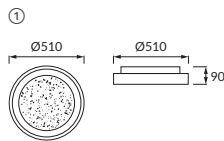

# ARIEL LED

GB: Ceiling SMD LED light fitting / DE: Plafond beleuchtung SMD LED / RU: Плафониера SMD LED

① ARIEL LED C 48W

② ARIEL LED D 48W

①	01234	ABCDE			
①	04012	ARIEL LED C 48W	silver silber серебряный	warm white + neutral white + cold white Warmweiß + Neutralweiß + Kaltweiß теплый белый + нейтральный белый + холодный белый	5901477340123
②	04013	ARIEL LED D 48W			5901477340130

**Material / Material / Материал**  
**GB:** steel sheet, plastic  
**DE:** Stahlblech, Kunststoff  
**RU:** стальной лист, пластмасса

**Comments / Kommentare / Комментарии**  
**GB:** brightness and white light adjustable by remote controller  
**DE:** Helligkeit und weißes Licht einstellbar per Fernbedienung  
**RU:** яркость света и тон света регулируются дистанционное управление