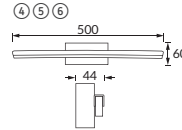

# ASPEN LED

GB: Decorative SMD LED fitting / DE: SMD LED-Zierleuchte / HU: Dekorációs SMD LED-es lámpatest

①	②	③	④	⑤	⑥	⑦	⑧	⑨									
①	②	③	④	⑤	⑥	⑦	⑧	⑨									
04344	04323	04324	04345	04325	04326	ASPEN LED 9W WHITE NW	ASPEN LED 9W BLACK NW	ASPEN LED 9W PINE NW	ASPEN LED 12W WHITE NW	ASPEN LED 12W BLACK NW	ASPEN LED 12W PINE NW	9 W	1220 lm	neutral white Neutralweiß semleges fehér	600 lm	white / weiß / fehér	5901477343445
												12 W	1730 lm		820 lm	black / schwarz / fekete	5901477343230
																pine / kiefer / fenyő	5901477343247
																white / weiß / fehér	5901477343452
																black / schwarz / fekete	5901477343254
																pine / kiefer / fenyő	5901477343261