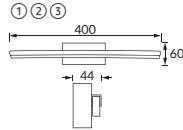

# ASPEN LED

GB: Decorative SMD LED fitting / DE: SMD LED-Zierleuchte / HU: Dekorációs SMD LED-es lámpatest

①	②	③	④	⑤	⑥	⑦	⑧	⑨									
①	②	③	④	⑤	⑥	⑦	⑧	⑨									
04344	04323	04324	04345	04325	04326	ASPEN LED 9W WHITE NW	ASPEN LED 9W BLACK NW	ASPEN LED 9W PINE NW	ASPEN LED 12W WHITE NW	ASPEN LED 12W BLACK NW	ASPEN LED 12W PINE NW	9 W	1220 lm	neutral white Neutralweiß semleges fehér	600 lm	white / weiß / fehér	5901477343445
												12 W	1730 lm		820 lm	black / schwarz / fekete	5901477343230
																pine / kiefer / fenyő	5901477343247
																white / weiß / fehér	5901477343452
																black / schwarz / fekete	5901477343254
																pine / kiefer / fenyő	5901477343261